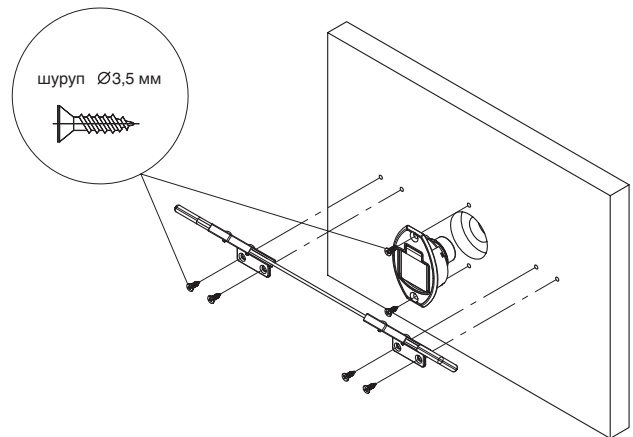

розетка d. 18mm

артикул	материал	отделка	упаковка, шт.
STR18.SH	металл	никель	1/200

ИНСТРУКЦИЯ ПО МОНТАЖУ ЗАМКА STS01.MM

1. Необходимо рассчитать размер X (минимально возможный размер X=180 мм)

2. Присадка и сборка штанги:

- установите крепления на штангу, зафиксировав их пинами
- установите заглушки

3. Присадка фасада и установка замка и штанги:

- произведите присадку на фасаде согласно чертежу

- установите замок, штангу и розетку