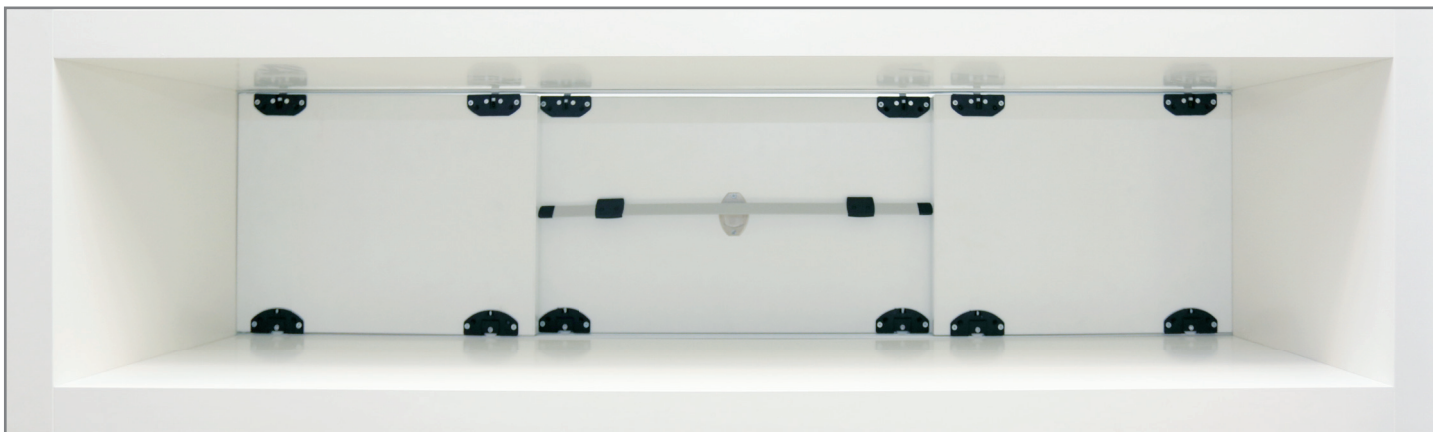

МАКМАРТ

представляет ЗАМОК STS01.MM ДЛЯ РАЗДВИЖНЫХ ДВЕРЕЙ

Представляем новинку от компании **МАКМАРТ** - инновационный замок для раздвижных дверей **STS01.MM**. Запатентованная конструкция замка подходит как для двухдверных, так и для трехдверных шкафов. Возможная ширина фасадов - от 200 мм до 1200 мм. Замок **STS01.MM** применяется в жилой и в офисной мебели и устанавливается на деревянные фасады от 16 до 28 мм. **STS01.MM** обладает высоким уровнем секретности: 4000 комбинаций. Подобрать ключ практически невозможно. По запросу доступна система «мастер ключ».

- применяется в офисной и жилой мебели
- предназначен для шкафов с раздвижными дверьми
- устанавливается на деревянные фасады толщиной 16-28 мм
- направление закрывания: 90°, универсальный
- секретность: 4000 комбинаций
- система «мастер ключ» (по запросу)