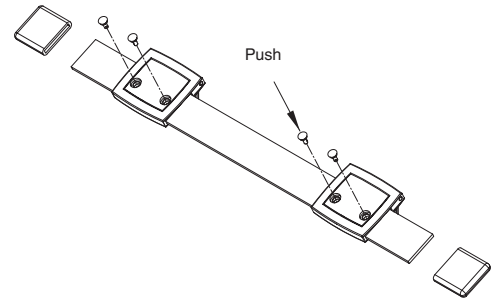

- установите крепления на штангу, зафиксировав их пинами
- установите заглушки