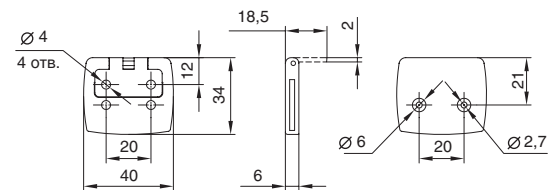

В комплект входит:

- штанга L=1160мм
- 2 крепления штанги к фасаду
- 4 пина для крепления штанги
- 2 заглушки

штанга L=1160 мм для замка STS01.MM, в комплекте с креплениями

артикул	материал	отделка	упаковка
STST.1000.MM	алюминий/пластик	алюминий/черный	1 комплект