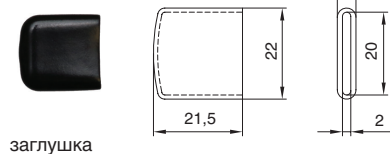

В комплект входит:

- замок с предустановленным цилиндром
- 2 ключа

Дополнительный выбор:

- розетка d.18mm, отделка никель

замок STS01.MM для раздвижных дверей

артикул	материал	отделка	упаковка, шт.
STS01.MM	металл	никель	1

крепление
штанги к
фасаду

В комплект входит:

- штанга L=1160мм
- 2 крепления штанги к фасаду
- 4 пина для крепления штанги
- 2 заглушки

штанга L=1160 мм для замка STS01.MM, в комплекте с креплениями

артикул	материал	отделка	упаковка
STST.1000.MM	алюминий/пластик	алюминий/черный	1 комплект

розетка d. 18mm

артикул	материал	отделка	упаковка, шт.
STR18.SH	металл	никель	1/200

ИНСТРУКЦИЯ ПО МОНТАЖУ ЗАМКА STS01.MM

1. Необходимо рассчитать размер X (минимально возможный размер X=180 мм)

2. Присадка и сборка штанги: