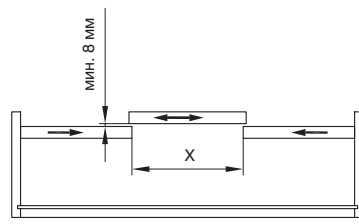

крепление
штанги к
фасаду

В комплект входит:

- штанга L=1160мм
- 2 крепления штанги к фасаду
- 4 пина для крепления штанги
- 2 заглушки

штанга L=1160 мм для замка STS01.MM, в комплекте с креплениями

артикул	материал	отделка	упаковка
STST.1000.MM	алюминий/пластик	алюминий/черный	1 комплект

розетка d. 18mm

артикул	материал	отделка	упаковка, шт.
STR18.SH	металл	никель	1/200

ИНСТРУКЦИЯ ПО МОНТАЖУ ЗАМКА STS01.MM

1. Необходимо рассчитать размер X (минимально возможный размер X=180 мм)

2. Присадка и сборка штанги: