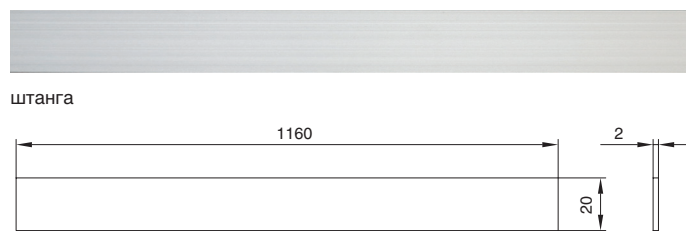

крепление
штанги к
фасаду

В комплект входит:

- штанга L=1160мм
- 2 крепления штанги к фасаду
- 4 пина для крепления штанги
- 2 заглушки

штанга L=1160 мм для замка STS01.MM, в комплекте с креплениями

артикул	материал	отделка	упаковка
STST.1000.MM	алюминий/пластик	алюминий/черный	1 комплект