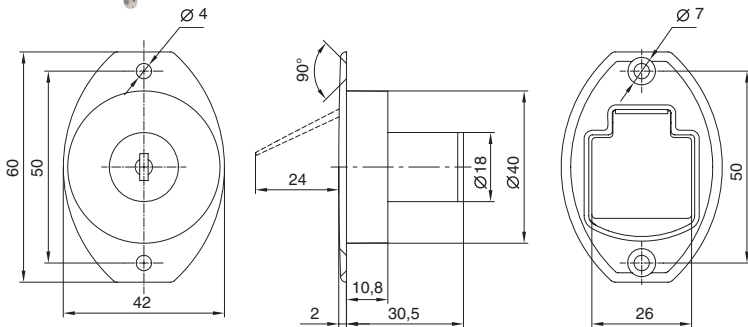

- применяется в офисной и жилой мебели
- предназначен для шкафов с раздвижными дверьми
- устанавливается на деревянные фасады толщиной 16-28 мм
- направление закрывания: 90°, универсальный
- секретность: 4000 комбинаций
- система «мастер ключ» (по запросу)

В комплект входит:

- замок с предустановленным цилиндром
- 2 ключа

Дополнительный выбор:

- розетка d.18mm, отделка никель

замок STS01.MM для раздвижных дверей

артикул	материал	отделка	упаковка, шт.
STS01.MM	металл	никель	1

В комплект входит:

- штанга L=1160мм
- 2 крепления штанги к фасаду
- 4 пина для крепления штанги
- 2 заглушки

штанга L=1160 мм для замка STS01.MM, в комплекте с креплениями

артикул	материал	отделка	упаковка
STST.1000.MM	алюминий/пластик	алюминий/черный	1 комплект

артикул	материал	отделка	упаковка, шт.
STR18.SH	металл	никель	1/200