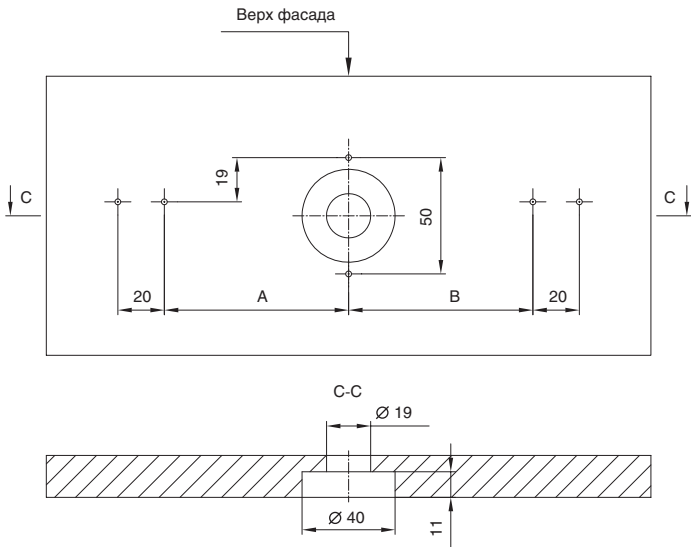

3. Присадка фасада и установка замка и штанги:

- произведите присадку на фасаде согласно чертежу