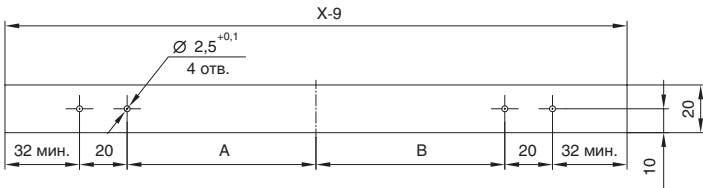

2. Присадка и сборка штанги:

- отрежьте штангу на необходимую длину равную X - 9 мм
- просверлите 4 отверстия диаметром 2,5 мм согласно чертежу (размеры A и B рассчитываются произвольно исходя из ширины фасада и конструкции шкафа)