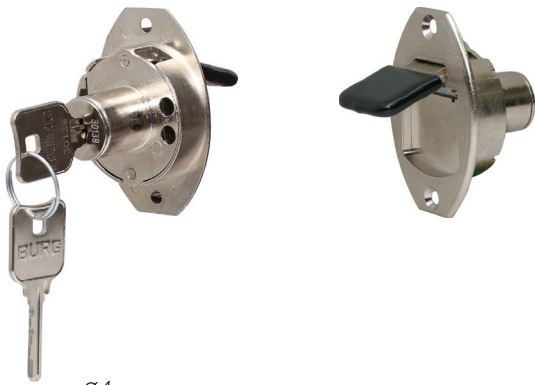

- применяется в офисной и жилой мебели
- предназначен для шкафов с раздвижными дверьми
- устанавливается на деревянные фасады толщиной 16-28 мм
- направление закрывания: 90°, универсальный
- секретность: 4000 комбинаций
- система «мастер ключ» (по запросу)

В комплект входит:

- замок с предустановленным цилиндром
- 2 ключа

Дополнительный выбор:

- розетка d.18mm, отделка никель

замок STS01.MM для раздвижных дверей

артикул	материал	отделка	упаковка, шт.
STS01.MM	металл	никель	1

В комплект входит:

- штанга L=1160мм
- 2 крепления штанги к фасаду
- 4 пина для крепления штанги
- 2 заглушки

штанга L=1160 мм для замка STS01.MM, в комплекте с креплениями

артикул	материал	отделка	упаковка
STST.1000.MM	алюминий/пластик	алюминий/черный	1 комплект

артикул	материал	отделка	упаковка, шт.
STR18.SH	металл	никель	1/200