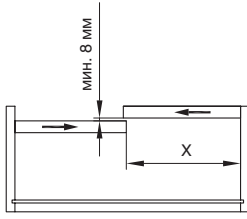

крепление
штанги к
фасаду

В комплект входит:

- штанга L=1160мм
- 2 крепления штанги к фасаду
- 4 пина для крепления штанги
- 2 заглушки

штанга L=1160 мм для замка STS01.MM, в комплекте с креплениями

артикул	материал	отделка	упаковка
STST.1000.MM	алюминий/пластик	алюминий/черный	1 комплект

розетка d. 18mm

артикул	материал	отделка	упаковка, шт.
STR18.SH	металл	никель	1/200

ИНСТРУКЦИЯ ПО МОНТАЖУ ЗАМКА STS01.MM

1. Необходимо рассчитать размер X (минимально возможный размер X=180 мм)

2. Присадка и сборка штанги: