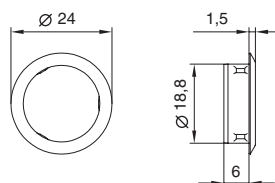

крепление
штанги к
фасаду

В комплект входит:

- штанга L=1160мм
- 2 крепления штанги к фасаду
- 4 пина для крепления штанги
- 2 заглушки

штанга L=1160 мм для замка STS01.MM, в комплекте с креплениями

артикул	материал	отделка	упаковка
STST.1000.MM	алюминий/пластик	алюминий/черный	1 комплект

розетка d. 18mm

артикул	материал	отделка	упаковка, шт.
STR18.SH	металл	никель	1/200

ИНСТРУКЦИЯ ПО МОНТАЖУ ЗАМКА STS01.MM

1. Необходимо рассчитать размер X (минимально возможный размер X=180 мм)

2. Присадка и сборка штанги: