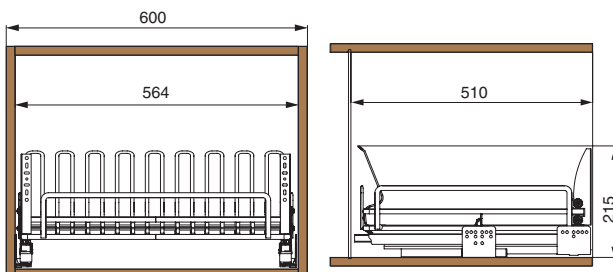

5703EY/60-50PAR

варианты установки
направляющих

Вариант 1. Боковое.

Комплектация:

- направляющие (1 комплект)
- крепление к фасаду (2 шт.)
- заглушка для крепления (2 шт.)
- решетка для тарелок (1 шт.)
- решетка для стаканов (1 шт.)
- рамка (1 шт.)
- поддон из алюминия (2 шт.)

900