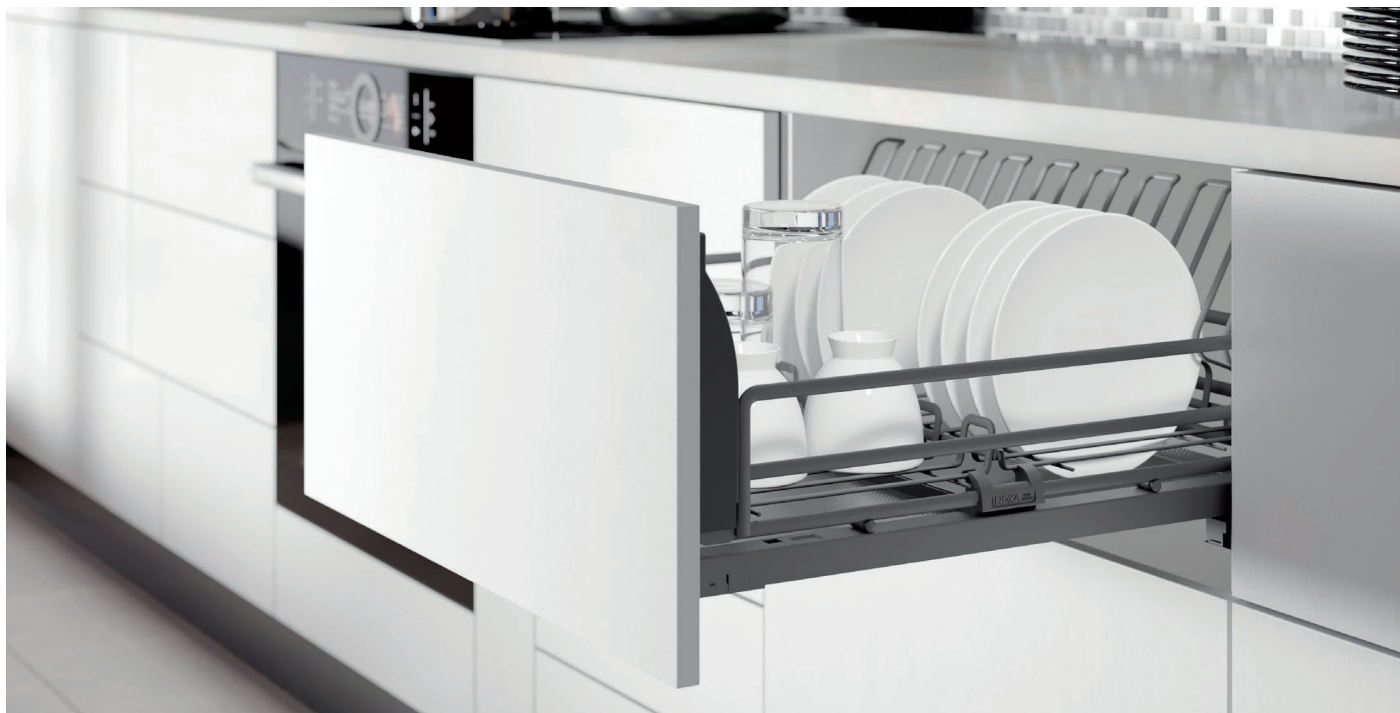

ELLITE СУШКА В НИЖНЮЮ БАЗУ С ДОВОДЧИКОМ, ОТДЕЛКА ОРИОН СЕРЫЙ

Представляем суши в нижнюю базу ELLITE от INOXA в новой отделке «орион серый».

Стильный и практичный глубокий серый цвет гармонично сочетается с популярной тёмной отделкой ящиков MAKMART Indigo и системами выдвижения для кухни ведущих мировых производителей.

Новый оттенок «орион серый», который идеально вписывается в гарнитуры как классического, так и современного стиля, позволяет комплексно подойти к дизайну внутреннего наполнения кухни и создать стильный интерьер, в котором продумана каждая деталь.

5703EY

сушка выдвижная в нижнюю базу с доводчиком

450/600/900
ширина каркаса

артикул	ДСП	ширина каркаса , мм	отделка	упаковка
5703EY/45-50PAR		450	орион серый	1 комплект
5703EY/60-50PAR	16/18	600	орион серый	1 комплект
5703EY/90-50PAR		900	орион серый	1 комплект

Основные характеристики:

крепление к фасаду в комплекте

нагрузка **40 кг**

сушки комплектуются направляющими полного выдвижения с доводчиком Dynamic XP

16* и 18 мм

* Для ДСП 16 мм необходима установка расширителей арт.5000DIST16AR

Рекомендации по уходу:

для ухода используйте только воду и нейтральные моющие средства (нельзя использовать абразивные вещества и материалы)

Москва

тел: +7 (495) 974-62-85,
974-62-86, 785-11-41,
785-11-45

факс: (495) 974-61-48

e-mail: contact@makmart.ru

www.makmart.com

www.makmart.ru

Логистический комплекс Наро-Фоминск
тел: +7 (495) 974-62-86

Логистический комплекс Мытищи
тел: +7 (495) 134-42-64, доб. 2

Логистический комплекс Юг
тел: +7 (495) 134-42-64, доб. 1

Логистический комплекс Одинцово
тел: +7 (495) 134-42-64, доб. 3

Челябинск (ЛК)
тел.: +7 (351) 211-23-13

Красноярск (ЛК)
тел.: +7 (391) 234-70-20 (многоканальный)

Уфа (ЛК)
тел.: +7 (347) 216-55-48

Воронеж (ЛК)
тел.: +7 (473) 233-23-40

Набережные Челны (СК)
тел.: +7 (8552) 91-55-48

Санкт-Петербург
тел: +7 (812) 606-68-55, 606-68-56,
606-68-57

Екатеринбург
тел: +7 (343) 359-29-90, 359-29-93

Ростов-на-Дону
тел: +7 (863) 201-73-48, 201-79-56,
201-81-82, 201-83-98

Новосибирск (ЛК)
тел: +7 (383) 314-79-99, 314-88-58

Казань
тел: +7 (843) 570-31-48, 570-31-78

Калининград
тел: +7 (4012) 605-407

Республика Казахстан, г. Алматы
тел.: +7 (727) 321-22-08,
+7(701)538-18-75

Дилерская сеть:

отсканируйте или кликните на код, чтобы узнать телефон дилера в Вашем регионе