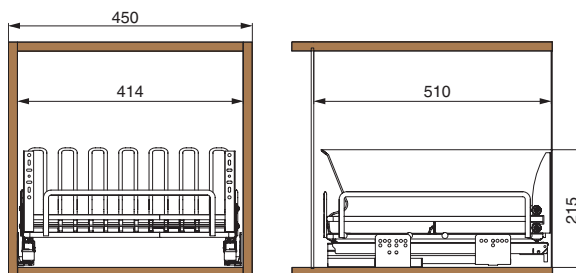

Дилерская сеть:

отсканируйте или кликните на код, чтобы узнать телефон дилера в Вашем регионе

ширина
базы

450

5703EY/45-50PAR

варианты установки
направляющих

Вариант 1. Боковое.

Комплектация: