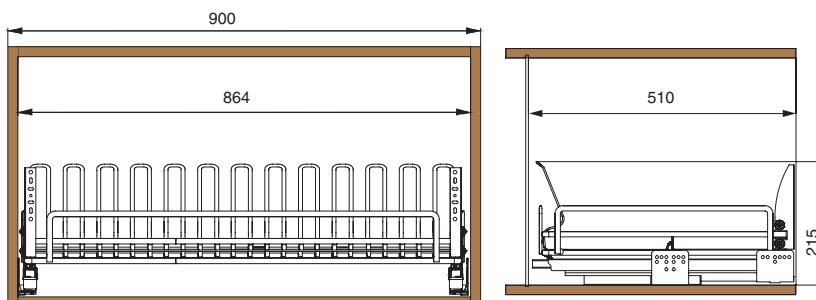

5703EY/90-50PAR

варианты установки
направляющих

Вариант 1. Боковое.

Комплектация:

- направляющие (1 комплект)
- крепление к фасаду (2 шт.)
- заглушка для крепления (2 шт.)
- решетка для тарелок (1 шт.)
- решетка для стаканов (1 шт.)
- рамка (1 шт.)
- поддон из алюминия (2 шт.)