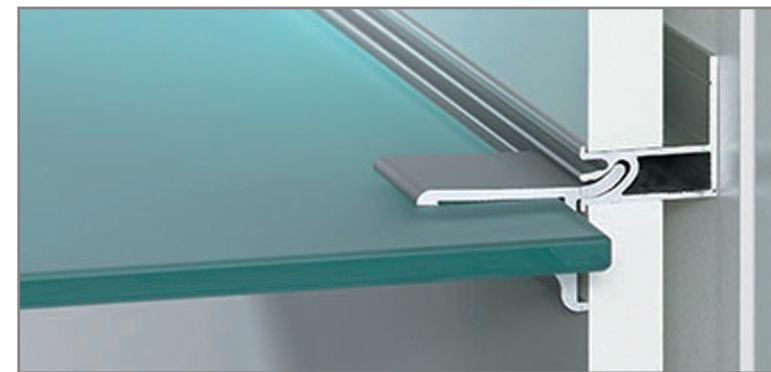

макмарт

Москва
тел: +7 (495) 974-62-85, 974-62-86,
974-62-87, 785-11-41, 785-11-45
факс: (495) 974-61-48
e-mail: contact@makmart.ru

www.makmart.ru
онлайн-каталог
www.katalog.makmart.ru

Логистический комплекс Мытищи
г.Мытищи, ул. 1-я Новая, стр. 57
тел: (495) 582-20-01, 582-20-27,
582-21-07, 592-12-92
e-mail: contact.mititschi@makmart.ru
Логистический комплекс Юг
Ленинский район, село Молоково,
территория ОАО «Молоково-
Зооветснаб»
тел.: +7 (498) 540-25-63, 540-25-64
e-mail: contact.south@makmart.ru

Санкт-Петербург
тел:+7 (812) 606-68-55, 606-68-56, 606-68-57
Екатеринбург
тел: +7 (343) 359-29-90, 359-29-93
Ростов-на-Дону
тел: +7 (863) 278-89-41, 278-89-42
Новосибирск
тел: +7 (383) 314-79-99, 314-88-58
Казань
тел: +7 (843) 570-31-48, 570-31-78
Калининград
тел: +7 (4012) 605-407

Армавир: +7 (86137) 217-62, 556-05,
+7 (8918) 190-48-11
Вологда: +7 (8172) 53-82-74
Вологда: +7 (8172) 78-77-76, 78-77-01
Воронеж: +7 (473) 2-610-810, 2-392-392
Иркутск: +7 (3952) 50-33-77, 50-33-88
Иваново: +7 (4932) 35-33-34, 35-33-35
Краснодар: +7 (861) 239-79-04, 239-69-00

Кострома: +7 (4942) 37-01-81, 45-36-11
Красноярск: +7 (391) 272-67-48
Минск: +375 (17) 385-23-92
Нижний Новгород: +7 (831) 272-17-80
275-92-80
Новороссийск: +7 (8617) 269-022
Пятигорск: +7 (87961) 62-777, 61-061
Пермь: +7 (342) 261-04-86, 282-26-49

Рязань: +7 (4912) 38-90-03, 34-80-61
Самара: +7 (846) 977-75-37, 977-75-47
Саратов: +7 (8452) 75-17-38, 75-06-16
Ставрополь: +7 (8652) 94-71-59,
+7 (928) 444-19-36
Тула: +7 (4872) 70-06-86, 38-54-94
Тольятти: +7 (8482) 69-50-27, 69-50-29/30
Уральск: +7 (7112) 54-24-12

Уфа: +7 (347) 246-46-04/08, 298-50-28
Хабаровск: +7 (4212) 454-604, 941-284
Череповец: +7 (8202) 28-93-63, 28-13-53
Ярославль: +7 (4852) 45-93-83, 20-82-08