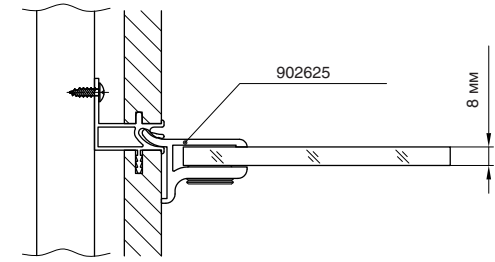

Вариант углового решения