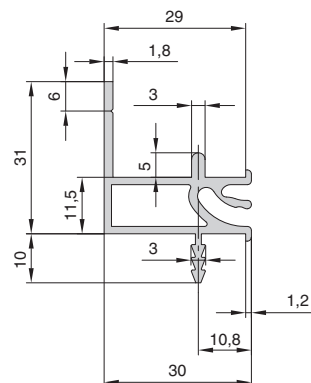

профиль промежуточный

артикул	длина, мм.	материал/отделка	упаковка, шт.
928081.61.00	5000	алюминий анодированный	1