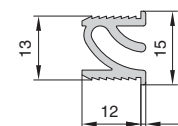

профиль заглушка для арт.928082.61.00

артикул	длина, мм.	материал/отделка	упаковка, шт.
924015.61.00	4000	алюминий анодированный	1

профиль угловой

артикул	длина, мм.	материал/отделка	упаковка, шт.
928128.61.00	4100	алюминий анодированный	1

профиль боковой 30x2

артикул	длина, мм.	материал/отделка	упаковка, шт.
918117.61.00	5000.0	алюминий анодированный	1

профиль врезной

артикул	длина, мм.	материал/отделка	упаковка, шт.
902492.61.00	3000	алюминий анодированный	1