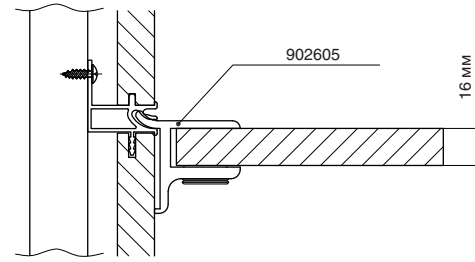

Вариант углового решения