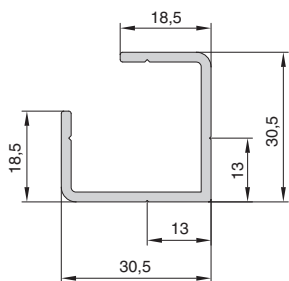

профиль угловой

артикул	длина, мм.	материал/отделка	упаковка, шт.
928128.61.00	4100	алюминий анодированный	1