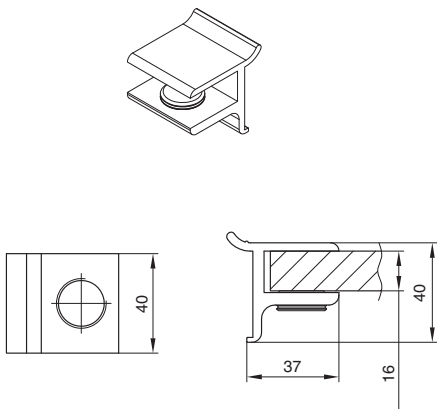

профиль боковой 30x2

артикул	длина, мм.	материал/отделка	упаковка, шт.
918117.61.00	5000.0	алюминий анодированный	1

профиль врезной

артикул	длина, мм.	материал/отделка	упаковка, шт.
902492.61.00	3000	алюминий анодированный	1

профиль для Linero-2000

артикул	длина, мм.	материал/отделка	упаковка, шт.
928027.61.00	5000	алюминий анодированный	1

крепление для полки 16мм

артикул	материал/ отделка	упаковка, шт.
902605.61.99	алюминий анодиро- ванный	1