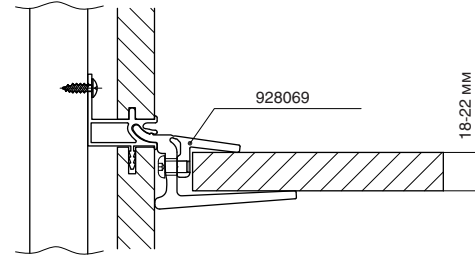

Вариант углового решения