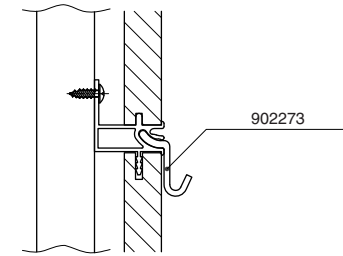

артикул	материал/ отделка	упаковка, шт.
902132.70.99	алюминий анодиро- ванный	1

профиль для навески

артикул	длина, мм.	материал/отделка	упаковка, шт.
902149.73.99	300	алюминий анодиро- ванный	1

Возможные варианты комплектации

Вариант с промежуточным профилем

Вариант углового решения

Возможные варианты комплектации

Вариант углового решения