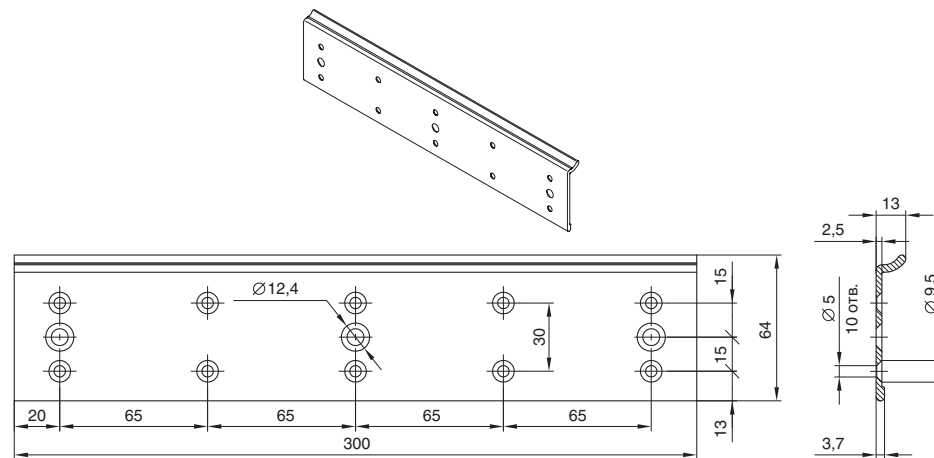

профиль для навески

артикул	длина, мм.	материал/отделка	упаковка, шт.
902149.73.99	300	алюминий анодиро- ванный	1