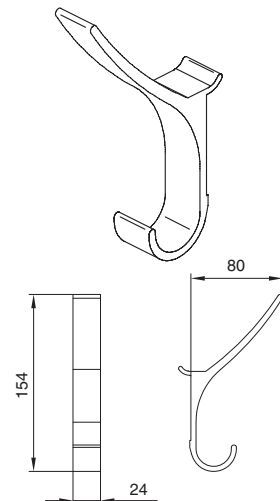

профиль боковой 30x2

артикул	длина, мм.	материал/отделка	упаковка, шт.
918117.61.00	5000.0	алюминий анодированный	1

профиль врезной

артикул	длина, мм.	материал/отделка	упаковка, шт.
902492.61.00	3000	алюминий анодированный	1

профиль для Linero-2000

артикул	длина, мм.	материал/отделка	упаковка, шт.
928027.61.00	5000	алюминий анодированный	1

крепление для полки 16мм

артикул	материал/ отделка	упаковка, шт.
902605.61.99	алюминий анодиро- ванный	1

крючок для одежды малый

артикул	материал/ отделка	упаковка, шт.
902273.70.99	алюминий анодиро- ванный	1

крепление для полки 18-22мм

артикул	материал/ отделка	упаковка, шт.
928069.70.99	алюминий анодиро- ванный	1

держатель полки

артикул	материал/ отделка	упаковка, шт.
902622.00.99	алюминий анодиро- ванный	1

крепление для полки 8мм

артикул	материал/ отделка	упаковка, шт.
902625.61.99	алюминий анодиро- ванный	1

крючок для одежды большой