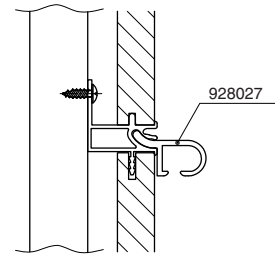

Вариант углового решения