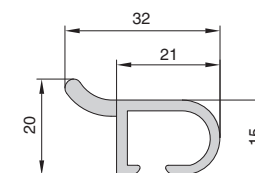

профиль заглушка для арт.928082.61.00

артикул	длина, мм.	материал/отделка	упаковка, шт.
924015.61.00	4000	алюминий анодированный	1

профиль угловой

артикул	длина, мм.	материал/отделка	упаковка, шт.
928128.61.00	4100	алюминий анодированный	1

профиль боковой 30x2

артикул	длина, мм.	материал/отделка	упаковка, шт.
918117.61.00	5000.0	алюминий анодированный	1

профиль врезной

артикул	длина, мм.	материал/отделка	упаковка, шт.
902492.61.00	3000	алюминий анодированный	1