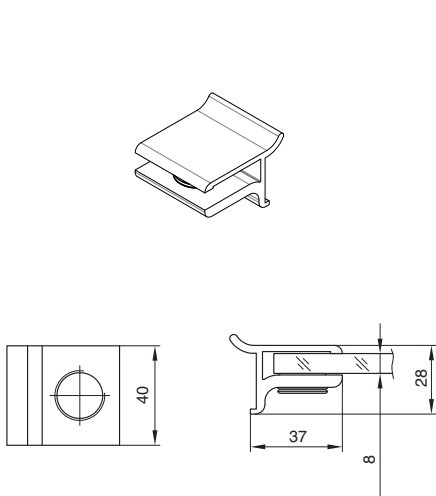

крепление для полки 8мм

артикул	материал/ отделка	упаковка, шт.
902625.61.99	алюминий анодиро- ванный	1