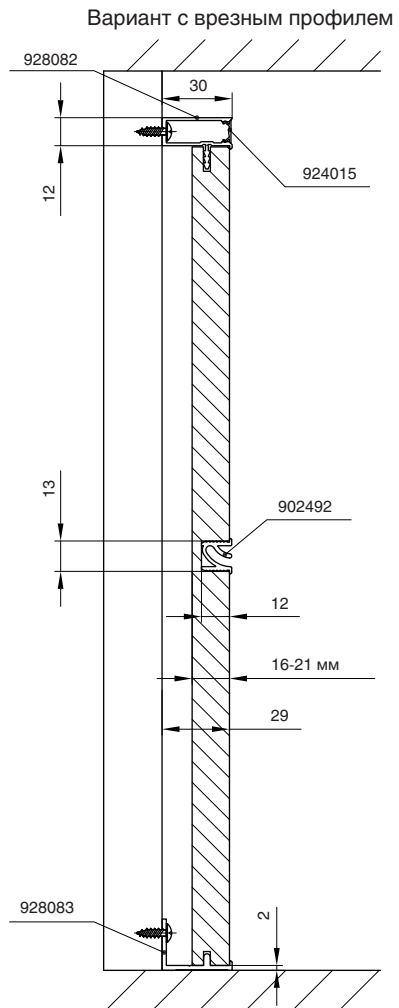

Возможные варианты комплектации

Вариант углового решения