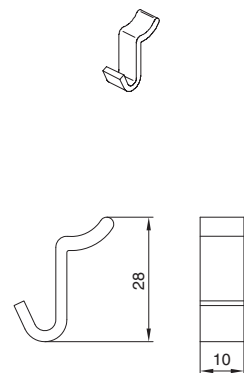

профиль заглушка для арт.928082.61.00

артикул	длина, мм.	материал/отделка	упаковка, шт.
924015.61.00	4000	алюминий анодированный	1

профиль угловой

артикул	длина, мм.	материал/отделка	упаковка, шт.
928128.61.00	4100	алюминий анодированный	1

профиль боковой 30x2

артикул	длина, мм.	материал/отделка	упаковка, шт.
918117.61.00	5000.0	алюминий анодированный	1

профиль врезной

артикул	длина, мм.	материал/отделка	упаковка, шт.
902492.61.00	3000	алюминий анодированный	1

профиль для Linero-2000

артикул	длина, мм.	материал/отделка	упаковка, шт.
928027.61.00	5000	алюминий анодированный	1

крепление для полки 16мм

артикул	материал/ отделка	упаковка, шт.
902605.61.99	алюминий анодиро- ванный	1