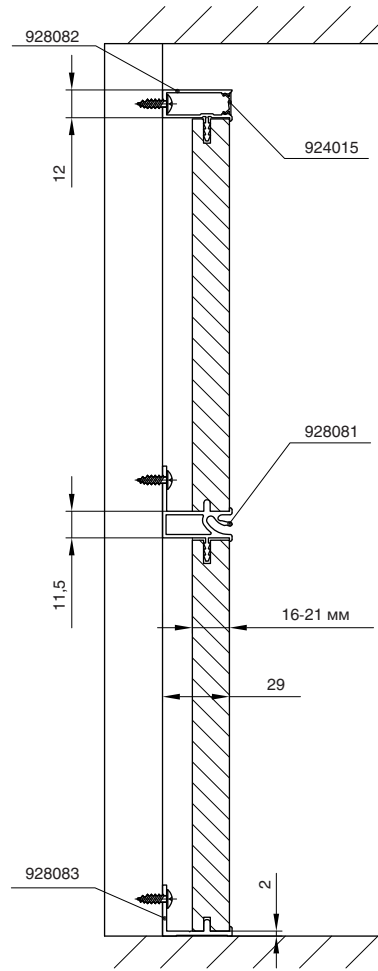

профиль боковой 30x2

артикул	длина, мм.	материал/отделка	упаковка, шт.
918117.61.00	5000.0	алюминий анодированный	1

профиль врезной

артикул	длина, мм.	материал/отделка	упаковка, шт.
902492.61.00	3000	алюминий анодированный	1

артикул	материал/ отделка	упаковка, шт.
902132.70.99	алюминий анодиро- ванный	1

профиль для навески

артикул	длина, мм.	материал/отделка	упаковка, шт.
902149.73.99	300	алюминий анодиро- ванный	1

Возможные варианты комплектации

Вариант с промежуточным профилем

Вариант углового решения

Возможные варианты комплектации

Вариант углового решения