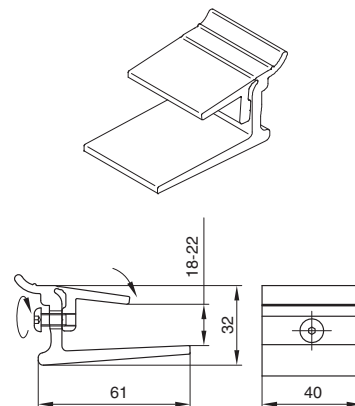

профиль боковой 30x2

артикул	длина, мм.	материал/отделка	упаковка, шт.
918117.61.00	5000.0	алюминий анодированный	1

профиль врезной

артикул	длина, мм.	материал/отделка	упаковка, шт.
902492.61.00	3000	алюминий анодированный	1

профиль для Linero-2000

артикул	длина, мм.	материал/отделка	упаковка, шт.
928027.61.00	5000	алюминий анодированный	1

крепление для полки 16мм

артикул	материал/ отделка	упаковка, шт.
902605.61.99	алюминий анодиро- ванный	1

крючок для одежды малый

артикул	материал/ отделка	упаковка, шт.
902273.70.99	алюминий анодиро- ванный	1

крепление для полки 18-22мм

артикул	материал/ отделка	упаковка, шт.
928069.70.99	алюминий анодиро- ванный	1