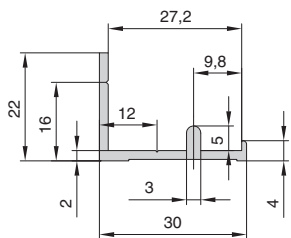

профиль нижний

артикул	длина, мм.	материал/отделка	упаковка, шт.
928083.61.00	5000	алюминий анодированный	1