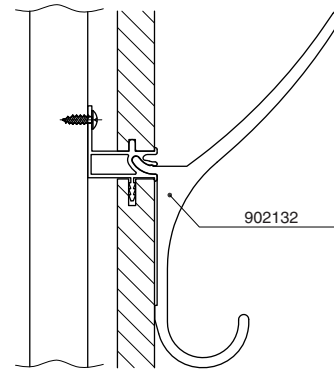

держатель полки

артикул	материал/ отделка	упаковка, шт.
902622.00.99	алюминий анодиро- ванный	1

крепление для полки 8мм

артикул	материал/ отделка	упаковка, шт.
902625.61.99	алюминий анодиро- ванный	1

крючок для одежды большой

артикул	материал/ отделка	упаковка, шт.
902132.70.99	алюминий анодиро- ванный	1

профиль для навески

артикул	длина, мм.	материал/отделка	упаковка, шт.
902149.73.99	300	алюминий анодиро- ванный	1

Возможные варианты комплектации

Вариант с промежуточным профилем

Вариант углового решения

Возможные варианты комплектации

Вариант углового решения