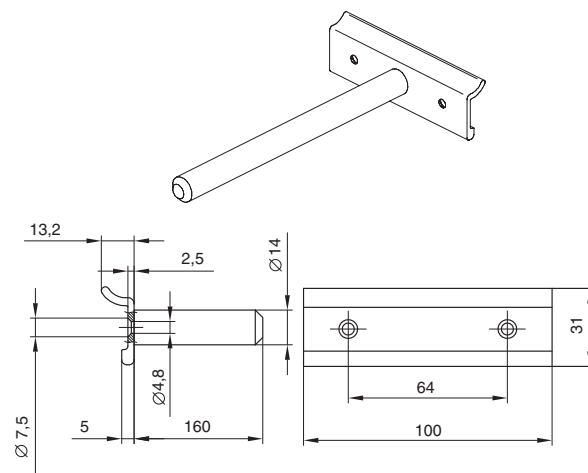

держатель полки

артикул	материал/ отделка	упаковка, шт.
902622.00.99	алюминий анодиро- ванный	1