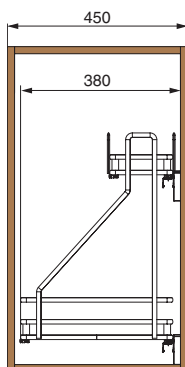

5107EY

сетка выдвижная с доводчиком

от 450

ширина каркаса

артикул	ширина каркаса, мм	материал		отделка		упаковка, шт.
		сетка	дно	сетка	дно	
5107EY/45DXAR (правая)	от 450	сталь	компакт- ламинат / HPL	орион серый	орион серый	1
5107EY/45SXAR (левая)	от 450	сталь	компакт- ламинат / HPL	орион серый	орион серый	1

Основные характеристики:

сетки могут быть установлены в нижние базы шириной от 450 мм

нагрузка 15 кг

сетки комплектуются направляющими полного выдвижения с доводчиком Dynamic XP

16 и 18 мм

Рекомендации по уходу:

для ухода используйте только воду и нейтральные моющие средства (нельзя использовать абразивные вещества и материалы)

ширина базы

450

5107EY/45DXAR (правый)

варианты установки направляющих

Вариант 1.
Боковое правое.

Комплектация:

- направляющие (2 шт. правые)
- сетка (1 шт.)
- расширитель (4 шт.)
- заглушка направляющей (2 шт.)
- лоток маленький пластиковый (1 шт.)
- лоток большой пластиковый (1 шт.)