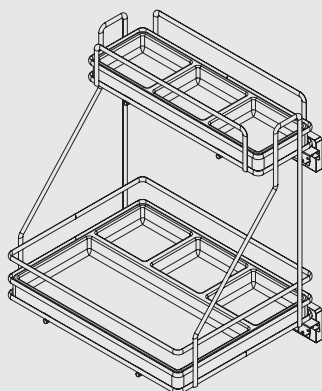

5107EY

сетка выдвижная с доводчиком

от 450

ширина каркаса

артикул	ширина каркаса, мм	материал		отделка		упаковка, шт.
		сетка	дно	сетка	дно	
5107EY/45DXAR (правая)	от 450	сталь	компакт- ламинат / HPL	орион серый	орион серый	1
5107EY/45SXAR (левая)	от 450	сталь	компакт- ламинат / HPL	орион серый	орион серый	1

Основные характеристики:

сетки могут быть установлены в нижние базы шириной от 450 мм

нагрузка 15 кг

сетки комплектуются направляющими полного выдвижения с доводчиком Dynamic XP

16 и 18 мм

Рекомендации по уходу:

для ухода используйте только воду и нейтральные моющие средства (нельзя использовать абразивные вещества и материалы)

ширина базы

450

5107EY/45DXAR (правый)

варианты установки направляющих

Вариант 1.
Боковое правое.

Комплектация:

- направляющие (2 шт. правые)
- сетка (1 шт.)
- расширитель (4 шт.)
- заглушка направляющей (2 шт.)
- лоток маленький пластиковый (1 шт.)
- лоток большой пластиковый (1 шт.)