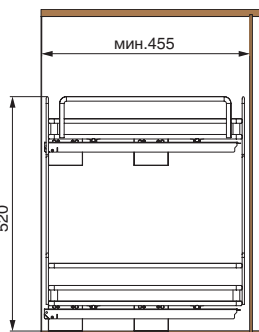

5107EY/45SXAR (левый)

450

варианты установки направляющих

Вариант 1.
Боковое левое.

Комплектация:

- направляющие (2 шт. левые)
- сетка (1 шт.)
- расширитель (4 шт.)
- заглушка направляющей (2 шт.)
- лоток маленький пластиковый (1 шт.)
- лоток большой пластиковый (1 шт.)