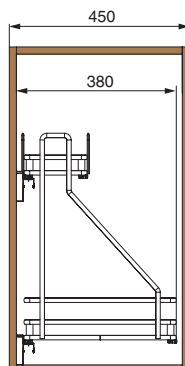

5107EY/45SXAR (левый)

450

варианты установки направляющих

Вариант 1.
Боковое левое.

Комплектация:

- направляющие (2 шт. левые)
- сетка (1 шт.)
- расширитель (4 шт.)
- заглушка направляющей (2 шт.)
- лоток маленький пластиковый (1 шт.)
- лоток большой пластиковый (1 шт.)