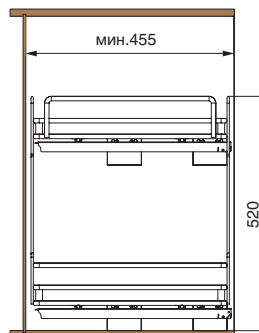

5107EY

сетка выдвижная с доводчиком

от 450

ширина каркаса

артикул	ширина каркаса, мм	материал		отделка		упаковка, шт.
		сетка	дно	сетка	дно	
5107EY/45DXAR (правая)	от 450	сталь	компакт- ламинат / HPL	орион серый	орион серый	1
5107EY/45SXAR (левая)	от 450	сталь	компакт- ламинат / HPL	орион серый	орион серый	1

Основные характеристики:

сетки могут быть установлены в нижние базы шириной от 450 мм

нагрузка 15 кг

сетки комплектуются направляющими полного выдвижения с доводчиком Dynamic XP

16 и 18 мм

Рекомендации по уходу:

для ухода используйте только воду и нейтральные моющие средства (нельзя использовать абразивные вещества и материалы)

ширина базы

450

5107EY/45DXAR (правый)

варианты установки направляющих

Вариант 1.
Боковое правое.

Комплектация:

- направляющие (2 шт. правые)
- сетка (1 шт.)
- расширитель (4 шт.)
- заглушка направляющей (2 шт.)
- лоток маленький пластиковый (1 шт.)
- лоток большой пластиковый (1 шт.)