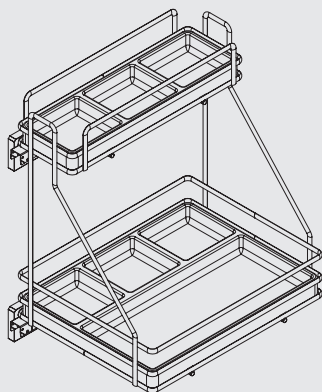

5107EY/45SXAR (левый)

450

варианты установки направляющих

Вариант 1.
Боковое левое.

Комплектация:

- направляющие (2 шт. левые)
- сетка (1 шт.)
- расширитель (4 шт.)
- заглушка направляющей (2 шт.)
- лоток маленький пластиковый (1 шт.)
- лоток большой пластиковый (1 шт.)