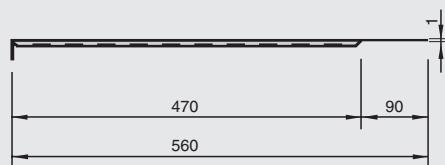

900S/xxxx
поддон пластиковый гигиенический

450/500/600/700/800/900/1000/1200
ширина каркаса

артикул	ширина каркаса, мм	толщина ДСП, мм	A, мм	C, мм	материал	отделка
900S/0417	450	16	417	23	пластик	орион серый
900S/0467	500	16	467	23	пластик	орион серый
900S/0567	600	16	567	23	пластик	орион серый
900S/0667	700	16	667	23	пластик	орион серый
900S/0767	800	16	767	23	пластик	орион серый
900S/0867	900	16	867	23	пластик	орион серый
900S/0967	1000	16	967	23	пластик	орион серый
900S/1167	1200	16	1167	23	пластик	орион серый

Основные характеристики:

- легко мыть
- защищает дно каркаса от влаги (специальная поверхность)
- поддон можно обрезать под нужный размер по глубине