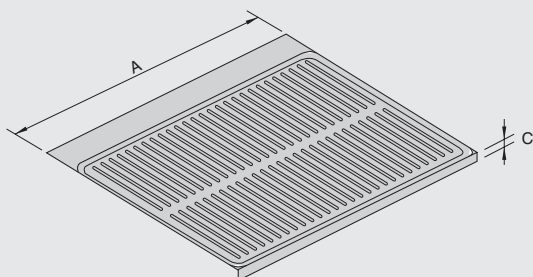

Дилерская сеть:

отсканируйте или кликните
на код, чтобы узнать телефон
дилера в Вашем регионе

декор
орион серый

900S/xxxx
поддон пластиковый гигиенический

450/500/600/700/800/900/1000/1200
ширина каркаса

артикул	ширина каркаса, мм	толщина ДСП, мм	A, мм	C, мм	материал	отделка
900S/0417	450	16	417	23	пластик	орион серый
900S/0467	500	16	467	23	пластик	орион серый
900S/0567	600	16	567	23	пластик	орион серый
900S/0667	700	16	667	23	пластик	орион серый
900S/0767	800	16	767	23	пластик	орион серый
900S/0867	900	16	867	23	пластик	орион серый
900S/0967	1000	16	967	23	пластик	орион серый
900S/1167	1200	16	1167	23	пластик	орион серый

Основные характеристики:

- легко мыть
- защищает дно каркаса от влаги (специальная поверхность)
- поддон можно обрезать под нужный размер по глубине

декор

орион серый

900S/1017

поддон пластиковый гигиенический

артикул	ширина каркаса, мм	толщина ДСП, мм	A, мм	C, мм	материал	отделка
900S/1017	1050	16	1017	18	пластик	орион серый

Основные характеристики:

- легко мыть
- защищает дно каркаса от влаги (специальная поверхность)
- поддон можно обрезать под нужный размер по глубине