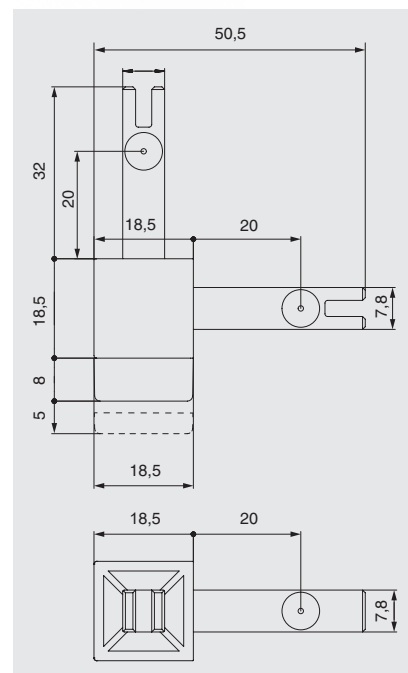

МАКМАРТ

СИСТЕМА CADRO – 83058 УГОЛОК СОЕДИНИТЕЛЬНЫЙ 2DF С ОПОРНОЙ НОЖКОЙ

Представляем новый элемент системы CADRO – уголок соединительный 2DF с опорной ножкой. Данный уголок предназначен для создания различных напольных каркасных конструкций и имеет диапазон регулировки по высоте от 0 до 5 мм.

© CADRO