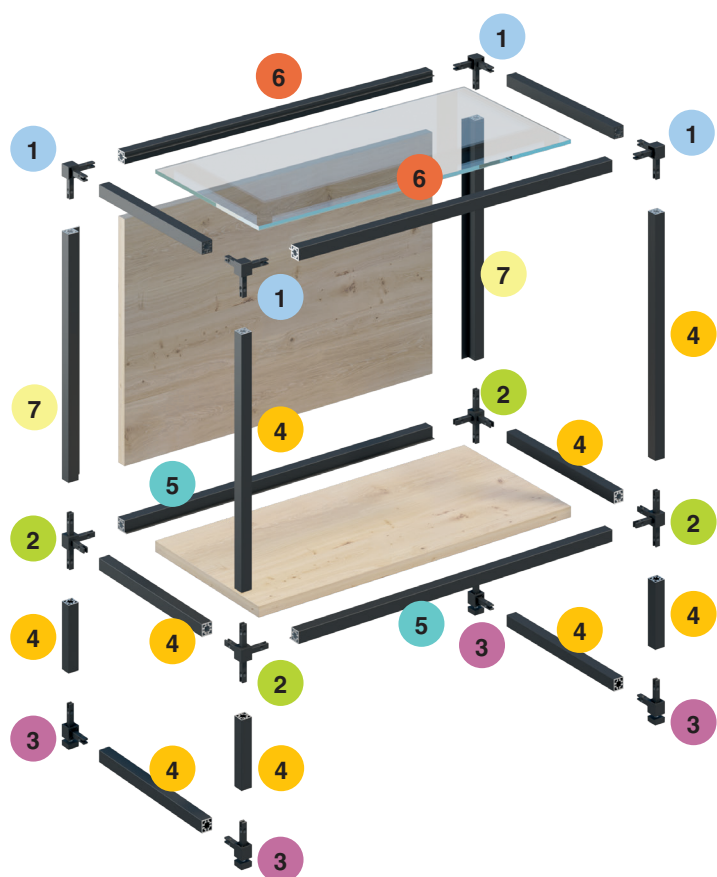

ВАРИАНТЫ КОМПЛЕКТАЦИИ