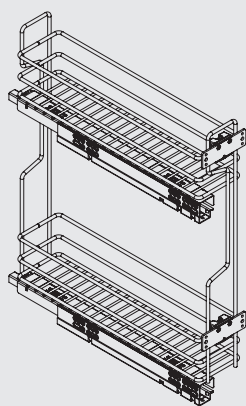

## Основные характеристики:

сетки могут быть установлены в нижние базы шириной 150 мм

регулировка фасада в 3-х направлениях

сетки комплектуются направляющими 90% выдвижения SALICE Futura

нагрузка **25 кг**

## варианты установки направляющих

Вариант 1. Боковое левое.