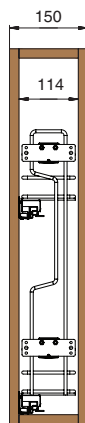

## СЕТКА В БАЗУ 150 ВЫДВИЖНАЯ С ДОВОДЧИКОМ, ОТДЕЛКА ХРОМ

# 10L02

СЕТКА ВЫДВИЖНАЯ С ДОВОДЧИКОМ

**150**  
ширина каркаса

артикул	ширина каркаса, мм	материал	отделка	упаковка
10L02/15-45PCR	150	сталь	хром	1 штука

## Рекомендации по уходу:

для ухода используйте только воду и нейтральные моющие средства (нельзя использовать абразивные вещества и материалы)

ширина  
базы

10L02/15-45PCR

150

## варианты установки направляющих

Вариант 1. Боковое левое.