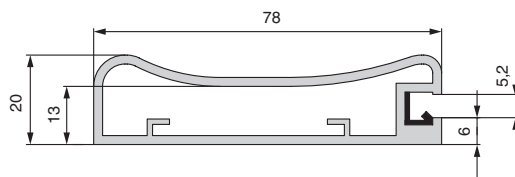

PR.PALERMO

профиль рамочный с уплотнителем

артикул	длина, мм	материал	отделка	упаковка
PR.PALERMO.3000.9005	3000	алюминий	черная (покраска)	15 шт.

сборочный уголок для профилей

артикул	материал	отделка	упаковка
2000.SQ.Z3	сталь	цинк	

ДОПОЛНИТЕЛЬНЫЙ ВЫБОР:

арт. VINT.M4x8.9005
винт M4x8 потай для профиля,
отделка черный покраска.

A — высота рамки

B — ширина рамки

*расчеты вставки даны с учетом уплотнителя