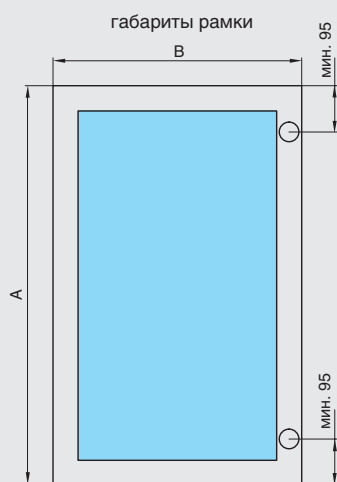

сборочный уголок для профилей

артикул	материал	отделка	упаковка
2000.SQ.Z3	сталь	цинк	

ДОПОЛНИТЕЛЬНЫЙ ВЫБОР:

арт. VINT.M4x8.9005
винт M4x8 потай для профиля,
отделка черный покраска.

A — высота рамки

B — ширина рамки