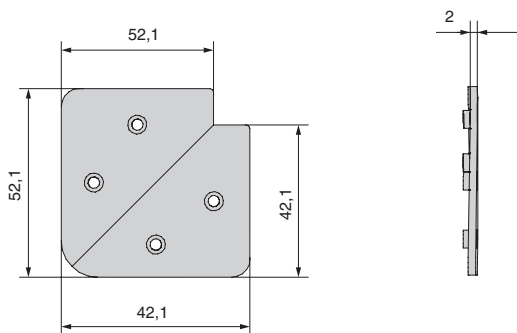

сборочный уголок для профилей

артикул	материал	отделка	упаковка
2000.SQ.Z3	сталь	цинк	

ДОПОЛНИТЕЛЬНЫЙ ВЫБОР:

арт. VINT.M4x8.9005
винт M4x8 потай для профиля,
отделка черный покраска.

A — высота рамки

B — ширина рамки