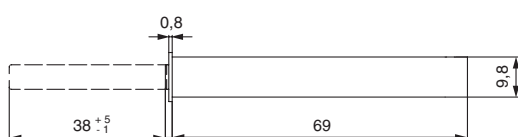

## T-PUSH 38 ЗАЩЕЛКИ ВРЕЗНЫЕ С МАГНИТОМ

MPO.T1.MCL.GL.1

MPO.T1.MCL.OG.1