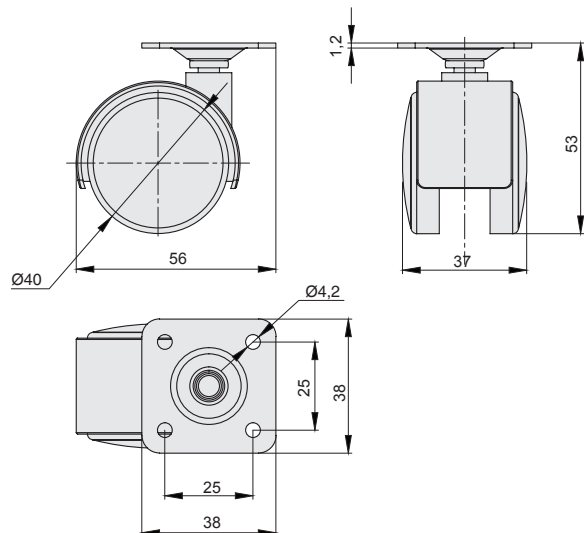

КОЛЕСА MC.040.11

нагрузка
20 кг

колесо d=40 H.53, без тормоза (с площадкой)

артикул	диаметр, мм	H, мм	материал	цвет	упаковка, шт.
MC.040.11B.BL/04	40	53	пластик / сталь	черный	500

нагрузка
20 кг

колесо d=40 H.53, с тормозом (с площадкой)

артикул	диаметр, мм	H, мм	материал	цвет	упаковка, шт.
MC.040.11A.BL/04	40	53	пластик / сталь	черный	500