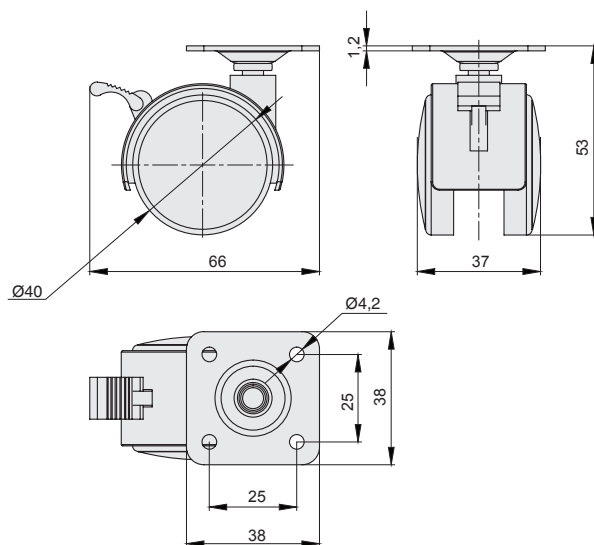

КОЛЕСА MC.040.11

нагрузка
20 кг

колесо d=40 H.53, без тормоза (с площадкой)

артикул	диаметр, мм	H, мм	материал	цвет	упаковка, шт.
MC.040.11B.BL/04	40	53	пластик / сталь	черный	500

нагрузка
20 кг

колесо d=40 H.53, с тормозом (с площадкой)

артикул	диаметр, мм	H, мм	материал	цвет	упаковка, шт.
MC.040.11A.BL/04	40	53	пластик / сталь	черный	500