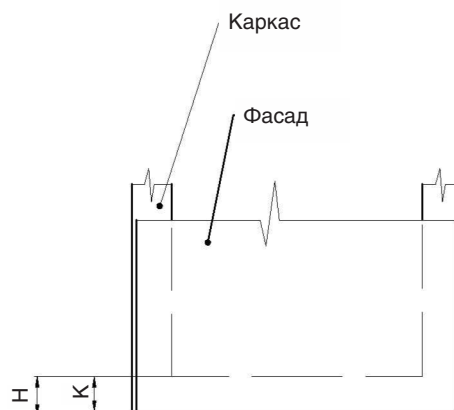

ИНСТРУКЦИЯ ПО МОНТАЖУ

СЕТКА В БАЗУ 150 ВЫДВИЖНАЯ С ДОВОДЧИКОМ, ОТДЕЛКА ХРОМ + БЕЛЫЙ

! Внимание: перед началом установки данного продукта внимательно прочитайте инструкцию

ОБЩАЯ ИНФОРМАЦИЯ

4104WY/15-28PB

H — толщина материала каркаса
K — размер наложения фасада на панели каркаса

ПРИСАДОЧНЫЕ РАЗМЕРЫ КРЕПЛЕНИЯ К ФАСАДУ

ПРИСАДОЧНЫЕ РАЗМЕРЫ НАПРАВЛЯЮЩЕЙ

1 ПРИСАДКА НАПРАВЛЯЮЩИХ НА БОКОВОЮ ПАНЕЛЬ КАРКАСА

! Данный продукт монтируется только на левую сторону каркаса

2 ПРИСАДКА ФАСАДА

3 РЕГУЛИРОВКА ФАСАДА И ЕГО ОКОНЧАТЕЛЬНЫЙ МОНТАЖ