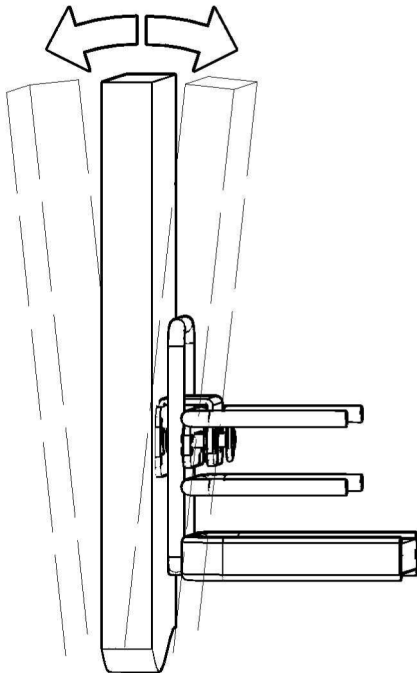

ИНСТРУКЦИЯ ПО МОНТАЖУ

СЕТКА В БАЗУ 150 ВЫДВИЖНАЯ С ДОВОДЧИКОМ, ОТДЕЛКА ХРОМ + БЕЛЫЙ

! Внимание: перед началом установки данного продукта внимательно прочитайте инструкцию

ОБЩАЯ ИНФОРМАЦИЯ

4104WY/15-28PB

H — толщина материала каркаса
K — размер наложения фасада на панели каркаса

ПРИСАДОЧНЫЕ РАЗМЕРЫ КРЕПЛЕНИЯ К ФАСАДУ

ПРИСАДОЧНЫЕ РАЗМЕРЫ НАПРАВЛЯЮЩЕЙ

1 ПРИСАДКА НАПРАВЛЯЮЩИХ НА БОКОВОЮ ПАНЕЛЬ КАРКАСА

! Данный продукт монтируется только на левую сторону каркаса

2 ПРИСАДКА ФАСАДА

3 РЕГУЛИРОВКА ФАСАДА И ЕГО ОКОНЧАТЕЛЬНЫЙ МОНТАЖ

Установка фасада на сетку

Регулировка фасада по высоте и ширине

Фронтальная регулировка

Итоговая фиксация фасада