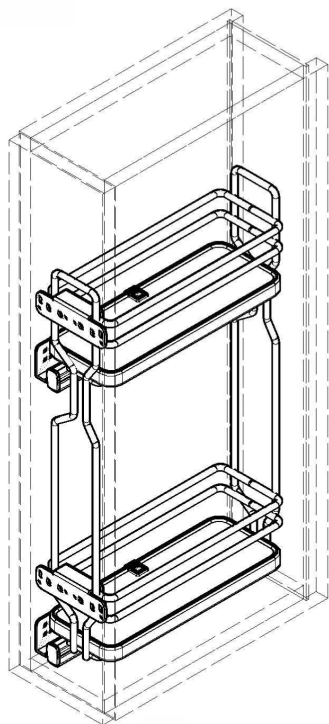

ИНСТРУКЦИЯ ПО МОНТАЖУ

СЕТКА В БАЗУ 150 ВЫДВИЖНАЯ С ДОВОДЧИКОМ, ОТДЕЛКА ХРОМ + БЕЛЫЙ

! Внимание: перед началом установки данного продукта внимательно прочитайте инструкцию

ОБЩАЯ ИНФОРМАЦИЯ

4104WY/15-28PB

H — толщина материала каркаса
K — размер наложения фасада на панели каркаса

ПРИСАДОЧНЫЕ РАЗМЕРЫ КРЕПЛЕНИЯ К ФАСАДУ

ПРИСАДОЧНЫЕ РАЗМЕРЫ НАПРАВЛЯЮЩЕЙ

1 ПРИСАДКА НАПРАВЛЯЮЩИХ НА БОКОВОЮ ПАНЕЛЬ КАРКАСА

! Данный продукт монтируется только на левую сторону каркаса

2 ПРИСАДКА ФАСАДА

3 РЕГУЛИРОВКА ФАСАДА И ЕГО ОКОНЧАТЕЛЬНЫЙ МОНТАЖ