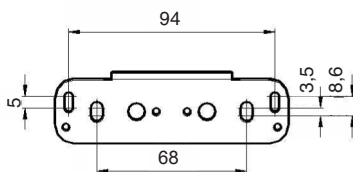

ИНСТРУКЦИЯ ПО МОНТАЖУ

СЕТКА В БАЗУ 150 ВЫДВИЖНАЯ С ДОВОДЧИКОМ, ОТДЕЛКА ХРОМ + БЕЛЫЙ

! Внимание: перед началом установки данного продукта внимательно прочитайте инструкцию

ОБЩАЯ ИНФОРМАЦИЯ

4104WY/15-28PB

H — толщина материала каркаса
K — размер наложения фасада на панели каркаса

ПРИСАДОЧНЫЕ РАЗМЕРЫ КРЕПЛЕНИЯ К ФАСАДУ

ПРИСАДОЧНЫЕ РАЗМЕРЫ НАПРАВЛЯЮЩЕЙ

1 ПРИСАДКА НАПРАВЛЯЮЩИХ НА БОКОВОЮ ПАНЕЛЬ КАРКАСА

! Данный продукт монтируется только на левую сторону каркаса

2 ПРИСАДКА ФАСАДА

3 РЕГУЛИРОВКА ФАСАДА И ЕГО ОКОНЧАТЕЛЬНЫЙ МОНТАЖ