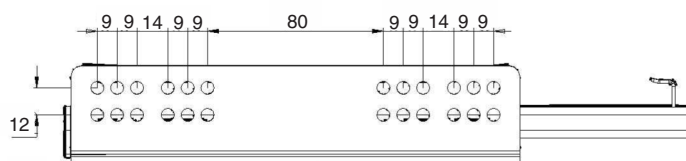

ИНСТРУКЦИЯ ПО МОНТАЖУ

СЕТКА В БАЗУ 150 ВЫДВИЖНАЯ С ДОВОДЧИКОМ, ОТДЕЛКА ХРОМ + БЕЛЫЙ

! Внимание: перед началом установки данного продукта внимательно прочитайте инструкцию

ОБЩАЯ ИНФОРМАЦИЯ

4104WY/15-28PB

H — толщина материала каркаса
K — размер наложения фасада на панели каркаса

ПРИСАДОЧНЫЕ РАЗМЕРЫ КРЕПЛЕНИЯ К ФАСАДУ

ПРИСАДОЧНЫЕ РАЗМЕРЫ НАПРАВЛЯЮЩЕЙ

1 ПРИСАДКА НАПРАВЛЯЮЩИХ НА БОКОВОЮ ПАНЕЛЬ КАРКАСА

! Данный продукт монтируется только на левую сторону каркаса

2 ПРИСАДКА ФАСАДА

3 РЕГУЛИРОВКА ФАСАДА И ЕГО ОКОНЧАТЕЛЬНЫЙ МОНТАЖ