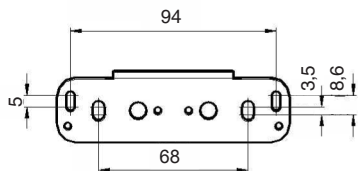

ИНСТРУКЦИЯ ПО МОНТАЖУ

СЕТКА В БАЗУ 150 ВЫДВИЖНАЯ С ДОВОДЧИКОМ, ОТДЕЛКА ХРОМ + БЕЛЫЙ

! Внимание: перед началом установки данного продукта внимательно прочитайте инструкцию

ОБЩАЯ ИНФОРМАЦИЯ

4104WY/15-28PB

H — толщина материала каркаса
K — размер наложения фасада на панели каркаса

ПРИСАДОЧНЫЕ РАЗМЕРЫ КРЕПЛЕНИЯ К ФАСАДУ

ПРИСАДОЧНЫЕ РАЗМЕРЫ НАПРАВЛЯЮЩЕЙ

1 ПРИСАДКА НАПРАВЛЯЮЩИХ НА БОКОВОЮ ПАНЕЛЬ КАРКАСА

! Данный продукт монтируется только на левую сторону каркаса

2 ПРИСАДКА ФАСАДА

3 РЕГУЛИРОВКА ФАСАДА И ЕГО ОКОНЧАТЕЛЬНЫЙ МОНТАЖ