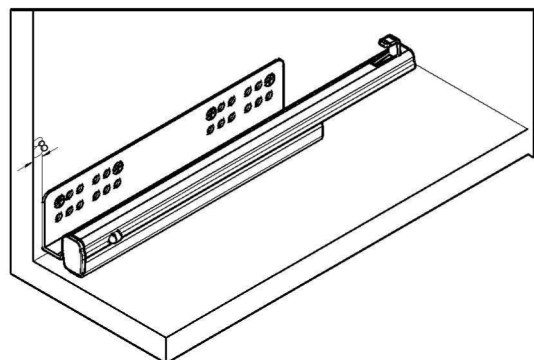

ИНСТРУКЦИЯ ПО МОНТАЖУ

СЕТКА В БАЗУ 150 ВЫДВИЖНАЯ С ДОВОДЧИКОМ, ОТДЕЛКА ХРОМ + БЕЛЫЙ

! Внимание: перед началом установки данного продукта внимательно прочитайте инструкцию

ОБЩАЯ ИНФОРМАЦИЯ

4104WY/15-28PB

H — толщина материала каркаса
K — размер наложения фасада на панели каркаса

ПРИСАДОЧНЫЕ РАЗМЕРЫ КРЕПЛЕНИЯ К ФАСАДУ

ПРИСАДОЧНЫЕ РАЗМЕРЫ НАПРАВЛЯЮЩЕЙ

1 ПРИСАДКА НАПРАВЛЯЮЩИХ НА БОКОВОЮ ПАНЕЛЬ КАРКАСА

! Данный продукт монтируется только на левую сторону каркаса

2 ПРИСАДКА ФАСАДА

3 РЕГУЛИРОВКА ФАСАДА И ЕГО ОКОНЧАТЕЛЬНЫЙ МОНТАЖ