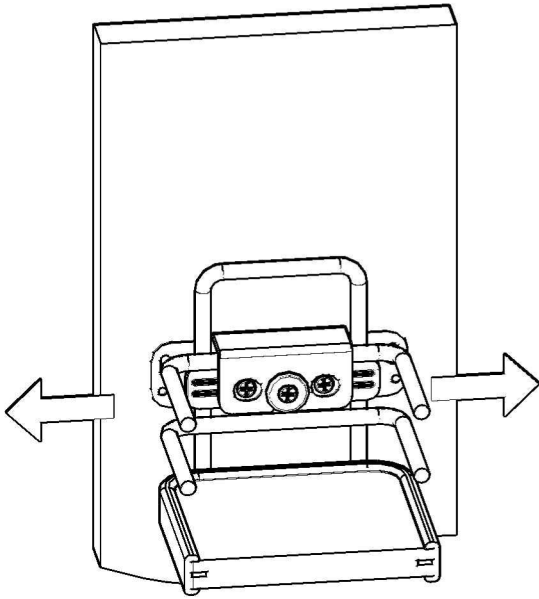

ИНСТРУКЦИЯ ПО МОНТАЖУ

СЕТКА В БАЗУ 150 ВЫДВИЖНАЯ С ДОВОДЧИКОМ, ОТДЕЛКА ХРОМ + БЕЛЫЙ

! Внимание: перед началом установки данного продукта внимательно прочитайте инструкцию

ОБЩАЯ ИНФОРМАЦИЯ

4104WY/15-28PB

H — толщина материала каркаса
K — размер наложения фасада на панели каркаса

ПРИСАДОЧНЫЕ РАЗМЕРЫ КРЕПЛЕНИЯ К ФАСАДУ

ПРИСАДОЧНЫЕ РАЗМЕРЫ НАПРАВЛЯЮЩЕЙ

1 ПРИСАДКА НАПРАВЛЯЮЩИХ НА БОКОВОЮ ПАНЕЛЬ КАРКАСА

! Данный продукт монтируется только на левую сторону каркаса

2 ПРИСАДКА ФАСАДА

3 РЕГУЛИРОВКА ФАСАДА И ЕГО ОКОНЧАТЕЛЬНЫЙ МОНТАЖ

Установка фасада на сетку

Регулировка фасада по высоте и ширине

Фронтальная регулировка

Итоговая фиксация фасада