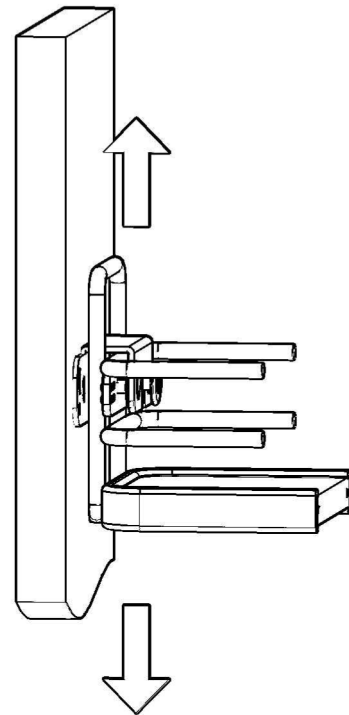

ИНСТРУКЦИЯ ПО МОНТАЖУ

СЕТКА В БАЗУ 150 ВЫДВИЖНАЯ С ДОВОДЧИКОМ, ОТДЕЛКА ХРОМ + БЕЛЫЙ

! Внимание: перед началом установки данного продукта внимательно прочитайте инструкцию

ОБЩАЯ ИНФОРМАЦИЯ

4104WY/15-28PB

H — толщина материала каркаса
K — размер наложения фасада на панели каркаса

ПРИСАДОЧНЫЕ РАЗМЕРЫ КРЕПЛЕНИЯ К ФАСАДУ

ПРИСАДОЧНЫЕ РАЗМЕРЫ НАПРАВЛЯЮЩЕЙ

1 ПРИСАДКА НАПРАВЛЯЮЩИХ НА БОКОВОЮ ПАНЕЛЬ КАРКАСА

! Данный продукт монтируется только на левую сторону каркаса

2 ПРИСАДКА ФАСАДА

3 РЕГУЛИРОВКА ФАСАДА И ЕГО ОКОНЧАТЕЛЬНЫЙ МОНТАЖ

Установка фасада на сетку

Регулировка фасада по высоте и ширине

Фронтальная регулировка

Итоговая фиксация фасада