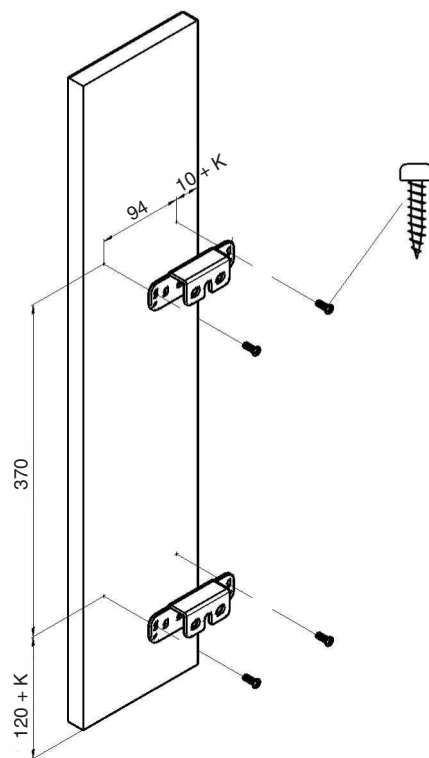

ИНСТРУКЦИЯ ПО МОНТАЖУ

СЕТКА В БАЗУ 150 ВЫДВИЖНАЯ С ДОВОДЧИКОМ, ОТДЕЛКА ХРОМ + БЕЛЫЙ

! Внимание: перед началом установки данного продукта внимательно прочитайте инструкцию

ОБЩАЯ ИНФОРМАЦИЯ

4104WY/15-28PB

H — толщина материала каркаса
K — размер наложения фасада на панели каркаса

ПРИСАДОЧНЫЕ РАЗМЕРЫ КРЕПЛЕНИЯ К ФАСАДУ

ПРИСАДОЧНЫЕ РАЗМЕРЫ НАПРАВЛЯЮЩЕЙ

1 ПРИСАДКА НАПРАВЛЯЮЩИХ НА БОКОВОЮ ПАНЕЛЬ КАРКАСА

! Данный продукт монтируется только на левую сторону каркаса

2 ПРИСАДКА ФАСАДА

3 РЕГУЛИРОВКА ФАСАДА И ЕГО ОКОНЧАТЕЛЬНЫЙ МОНТАЖ