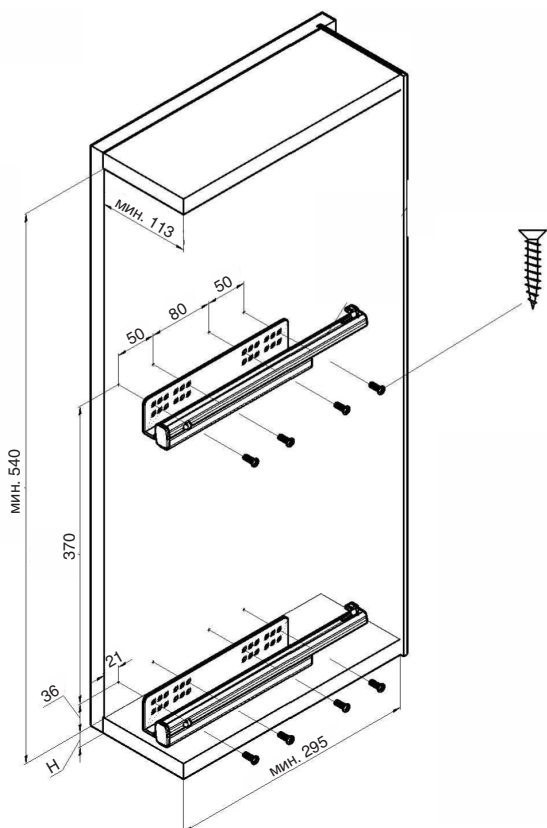

ИНСТРУКЦИЯ ПО МОНТАЖУ

СЕТКА В БАЗУ 150 ВЫДВИЖНАЯ С ДОВОДЧИКОМ, ОТДЕЛКА ХРОМ + БЕЛЫЙ

! Внимание: перед началом установки данного продукта внимательно прочитайте инструкцию

ОБЩАЯ ИНФОРМАЦИЯ

4104WY/15-28PB

H — толщина материала каркаса
K — размер наложения фасада на панели каркаса

ПРИСАДОЧНЫЕ РАЗМЕРЫ КРЕПЛЕНИЯ К ФАСАДУ

ПРИСАДОЧНЫЕ РАЗМЕРЫ НАПРАВЛЯЮЩЕЙ

1 ПРИСАДКА НАПРАВЛЯЮЩИХ НА БОКОВОЮ ПАНЕЛЬ КАРКАСА

! Данный продукт монтируется только на левую сторону каркаса

2 ПРИСАДКА ФАСАДА

3 РЕГУЛИРОВКА ФАСАДА И ЕГО ОКОНЧАТЕЛЬНЫЙ МОНТАЖ