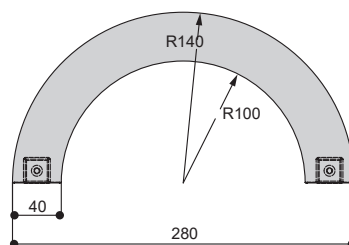

Варианты отделки:

...30  
никель  
матовый

...0903  
золото  
матовое

...0252  
черный  
матовый

\* комплектуется винтами M4x25 – 2 шт.

**MAKMART**  
components and mechanisms for furniture industries

**Москва**  
тел.: +7 (495) 974-62-85,  
974-62-86, 785-11-41,  
785-11-45  
факс: (495) 974-61-48  
e-mail: contact@makmart.ru