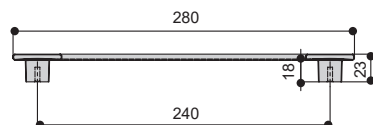

Варианты отделки:

...30  
никель  
матовый

...0903  
золото  
матовое

...0252  
черный  
матовый

\* комплектуется винтами M4x25 – 2 шт.

**MAKMART**  
components and mechanisms for furniture industries

**Москва**  
тел.: +7 (495) 974-62-85,  
974-62-86, 785-11-41,  
785-11-45  
факс: (495) 974-61-48  
e-mail: contact@makmart.ru