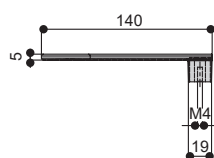

Варианты отделки:

...30  
никель  
матовый

...0903  
золото  
матовое

...0252  
черный  
матовый

\* комплектуется винтами M4x25 – 2 шт.

**MAKMART**  
components and mechanisms for furniture industries

**Москва**  
тел.: +7 (495) 974-62-85,  
974-62-86, 785-11-41,  
785-11-45  
факс: (495) 974-61-48  
e-mail: contact@makmart.ru