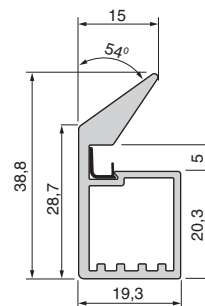

Калининград

тел: +7 (4012) 605-407

Республика Казахстан, г. Алматы

тел.: +7 (727) 321-22-08,
+7(701)538-18-75

Дилерская сеть:

отсканируйте или кликните
на код, чтобы узнать телефон
дилера в Вашем регионе

профиль вертикальный R2587 с ручкой и уплотнителем

артикул	длина (L), мм	материал	отделка	упаковка, шт.
2587G.S2Q.L41	4100	алюминий	золото шлифованное (анодировка)	25

РЕКОМЕНДУЕМОЕ СОЧЕТАНИЕ:

В комплект входит:
 уголок сборочный правый - 2 шт.
 уголок сборочный левый - 2 шт.
 винт M4x8 - 12 шт. (отделка никель)
 винт M4x8 - 12 шт. (отделка титаниум)