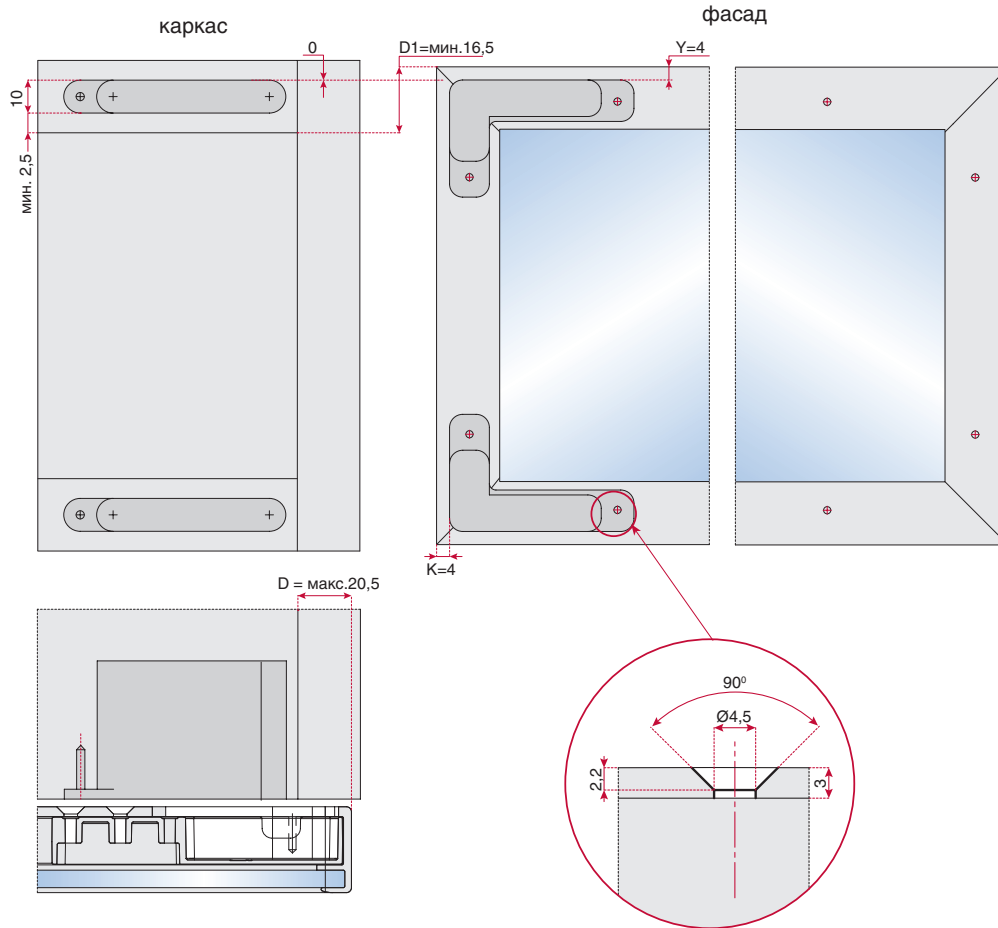

артикул	материал	отделка	упаковка
CEL6XE9XXV	замак / сталь	никель	1 комплект

петля AIR Push 105°, отделка никель
 (комплект: левая+правая+крепёж)

артикул	материал	отделка	упаковка
CELPX99XXV	замак / сталь	никель	1 комплект

РАСЧЕТ НАЛОЖЕНИЯ ФАСАДА НА КАРКАС

СХЕМА ПРИСАДКИ ПЕТЕЛЬ

A — высота рамки B — ширина рамки

*расчеты вставки даны с учетом уплотнителя