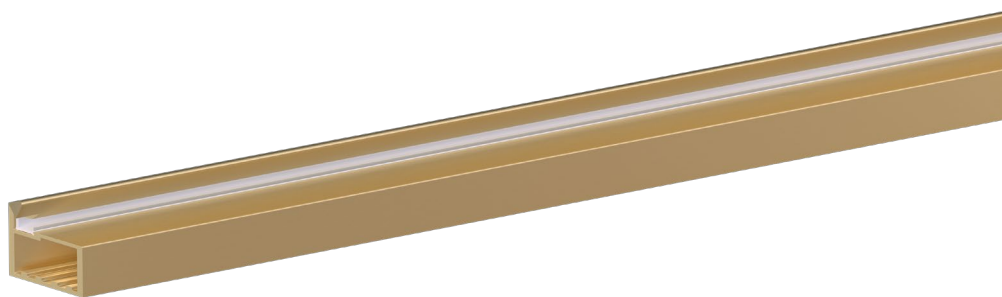

профиль вертикальный R2587 с ручкой и уплотнителем

артикул	длина (L), мм	материал	отделка	упаковка, шт.
2587G.S2Q.L41	4100	алюминий	золото шлифованное (анодировка)	25