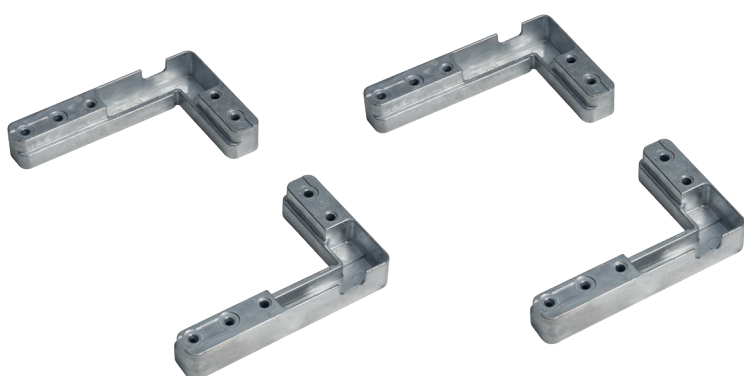

Калининград

тел: +7 (4012) 605-407

Республика Казахстан, г. Алматы

тел.: +7 (727) 321-22-08,
+7(701)538-18-75

Дилерская сеть:

отсканируйте или кликните
на код, чтобы узнать телефон
дилера в Вашем регионе

профиль вертикальный R2587 с ручкой и уплотнителем

артикул	длина (L), мм	материал	отделка	упаковка, шт.
2587G.S2Q.L41	4100	алюминий	золото шлифованное (анодировка)	25

РЕКОМЕНДУЕМОЕ СОЧЕТАНИЕ:

В комплект входит:
 уголок сборочный правый - 2 шт.
 уголок сборочный левый - 2 шт.
 винт M4x8 - 12 шт. (отделка никель)
 винт M4x8 - 12 шт. (отделка титаниум)

комплект сборочных уголков для профилей PEARL, с адаптером под установку петель AIR

артикул	материал	отделка	упаковка, шт.
DEL6BSFV02	замак	сталь	25 комплектов

петля AIR Soft close 105°, отделка никель
 (комплект: левая+правая+крепёж)