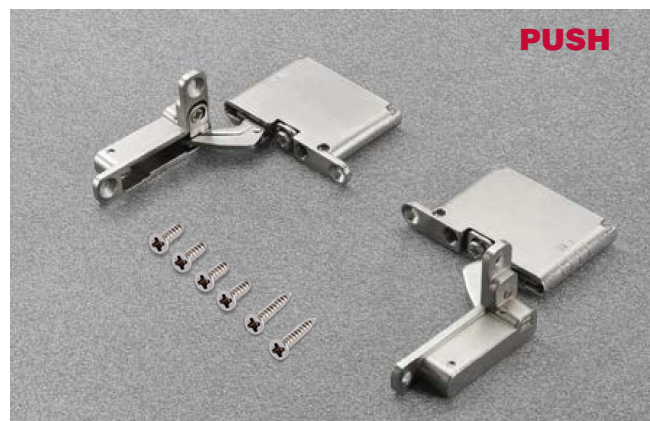

артикул	длина (L), мм	материал	отделка	упаковка, шт.
2587G.S2Q.L41	4100	алюминий	золото шлифованное (анодировка)	25

РЕКОМЕНДУЕМОЕ СОЧЕТАНИЕ:

В комплект входит:
 уголок сборочный правый - 2 шт.
 уголок сборочный левый - 2 шт.
 винт M4x8 - 12 шт. (отделка никель)
 винт M4x8 - 12 шт. (отделка титаниум)

комплект сборочных уголков для профилей PEARL, с адаптером под установку петель AIR

артикул	материал	отделка	упаковка, шт.
DEL6BSFV02	замак	сталь	25 комплектов

петля AIR Soft close 105°, отделка никель
 (комплект: левая+правая+крепёж)

артикул	материал	отделка	упаковка
CEL6XE9XXV	замак / сталь	никель	1 комплект

петля AIR Push 105°, отделка никель
 (комплект: левая+правая+крепёж)

артикул	материал	отделка	упаковка
CELPX99XXV	замак / сталь	никель	1 комплект