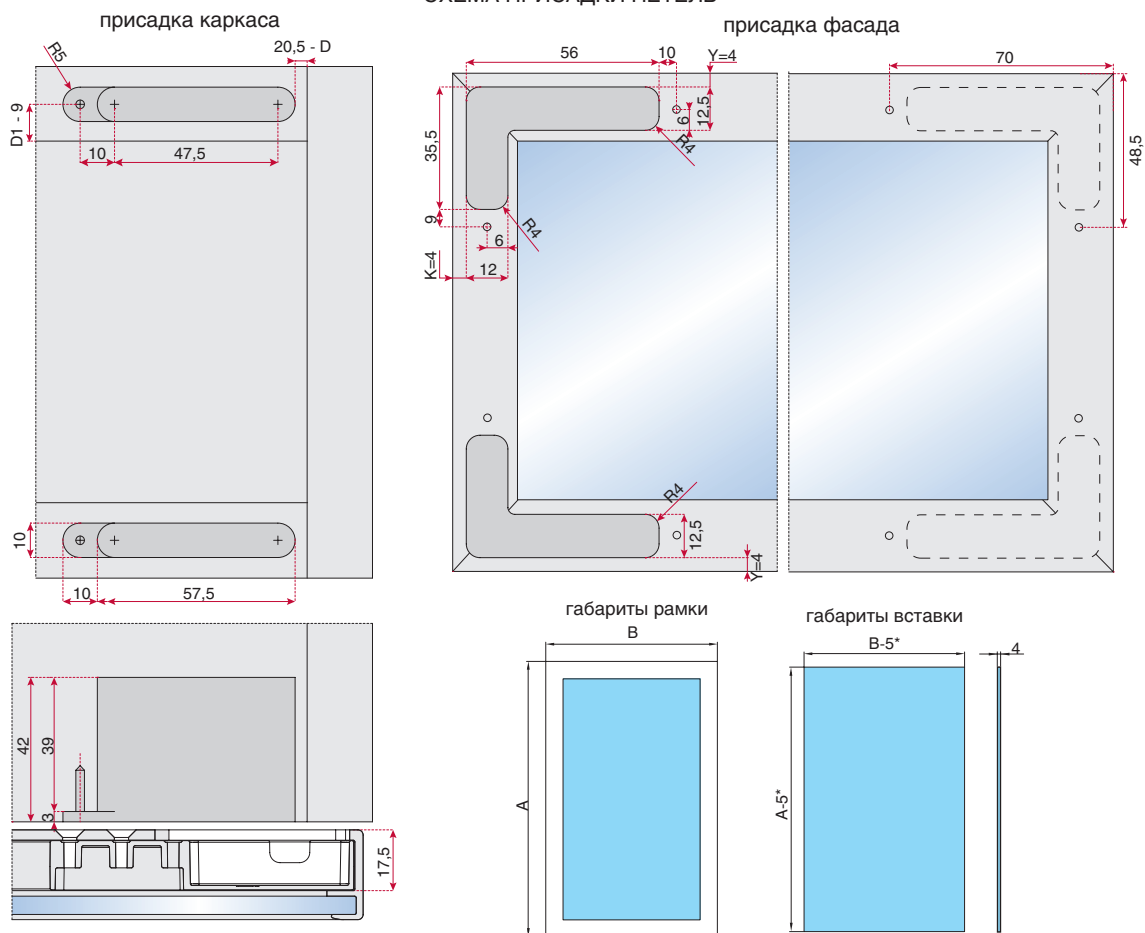

РАСЧЕТ НАЛОЖЕНИЯ ФАСАДА НА КАРКАС

СХЕМА ПРИСАДКИ ПЕТЕЛЬ

A — высота рамки B — ширина рамки

*расчеты вставки даны с учетом уплотнителя