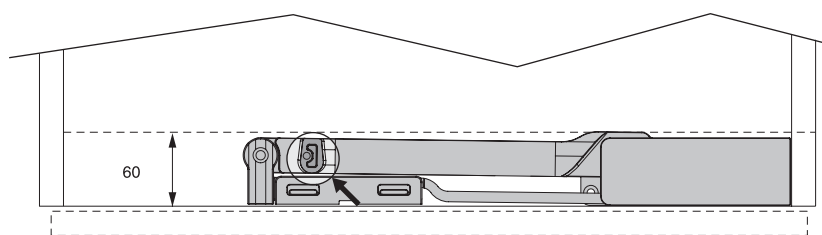

T=18	T=19	T=20	T=22	T=24	T=26	T=28	T=30	T=32	T=35
F=9	A=1	A=1	A=1	A=1	A=3	A=7	A=**	A=**	A=**	A=**
F=10	A=1	A=1	A=1	A=1	A=3	A=6	A=9	A=**	A=**	A=**
F=12	A=1	A=1	A=1	A=1	A=1	A=4	A=7	A=10	A=**	A=**
F=14	A=1	A=1	A=1	A=1	A=1	A=2	A=5	A=8	A=11	A=**
F=15	A=1	A=1	A=1	A=1	A=1	A=1	A=4	A=7	A=10	A=**
F=16	A=1	A=1	A=1	A=1	A=1	A=1	A=3	A=6	A=9	A=14
F=18	A=1	A=1	A=1	A=1	A=1	A=1	A=1	A=4	A=7	A=12
F=19	A=1	A=1	A=1	A=1	A=1	A=1	A=1	A=3	A=6	A=11
F=20	A=1	A=1	A=1	A=1	A=1	A=1	A=1	A=2	A=5	A=10
F=22	A=1	A=1	A=1	A=1	A=1	A=1	A=1	A=1	A=3	A=8
F=25	A=1	A=1	A=1	A=1	A=1	A=1	A=1	A=1	A=1	A=5
F=28	A=1	A=1	A=1	A=1	A=1	A=1	A=1	A=1	A=1	A=2
F=30	A=1	A=1	A=1	A=1	A=1	A=1	A=1	A=1	A=1	A=1