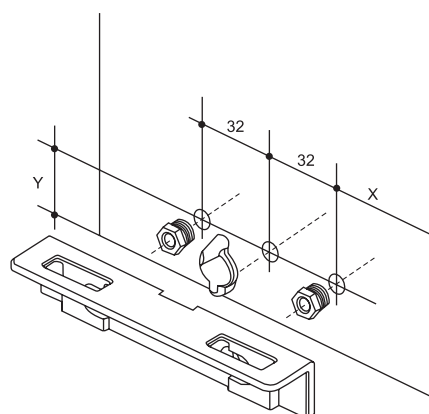

**Схема горизонтальной
регулировки**