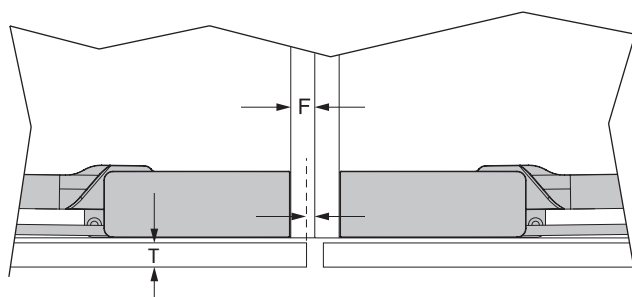

T=18	T=19	T=20	T=22	T=24	T=26	T=28	T=30	T=32	T=35
F=9	A=1	A=1	A=1	A=1	A=3	A=7	A=**	A=**	A=**	A=**
F=10	A=1	A=1	A=1	A=1	A=3	A=6	A=9	A=**	A=**	A=**
F=12	A=1	A=1	A=1	A=1	A=1	A=4	A=7	A=10	A=**	A=**
F=14	A=1	A=1	A=1	A=1	A=1	A=2	A=5	A=8	A=11	A=**
F=15	A=1	A=1	A=1	A=1	A=1	A=1	A=4	A=7	A=10	A=**
F=16	A=1	A=1	A=1	A=1	A=1	A=1	A=3	A=6	A=9	A=14
F=18	A=1	A=1	A=1	A=1	A=1	A=1	A=1	A=4	A=7	A=12
F=19	A=1	A=1	A=1	A=1	A=1	A=1	A=1	A=3	A=6	A=11
F=20	A=1	A=1	A=1	A=1	A=1	A=1	A=1	A=2	A=5	A=10
F=22	A=1	A=1	A=1	A=1	A=1	A=1	A=1	A=1	A=3	A=8
F=25	A=1	A=1	A=1	A=1	A=1	A=1	A=1	A=1	A=1	A=5
F=28	A=1	A=1	A=1	A=1	A=1	A=1	A=1	A=1	A=1	A=2
F=30	A=1	A=1	A=1	A=1	A=1	A=1	A=1	A=1	A=1	A=1