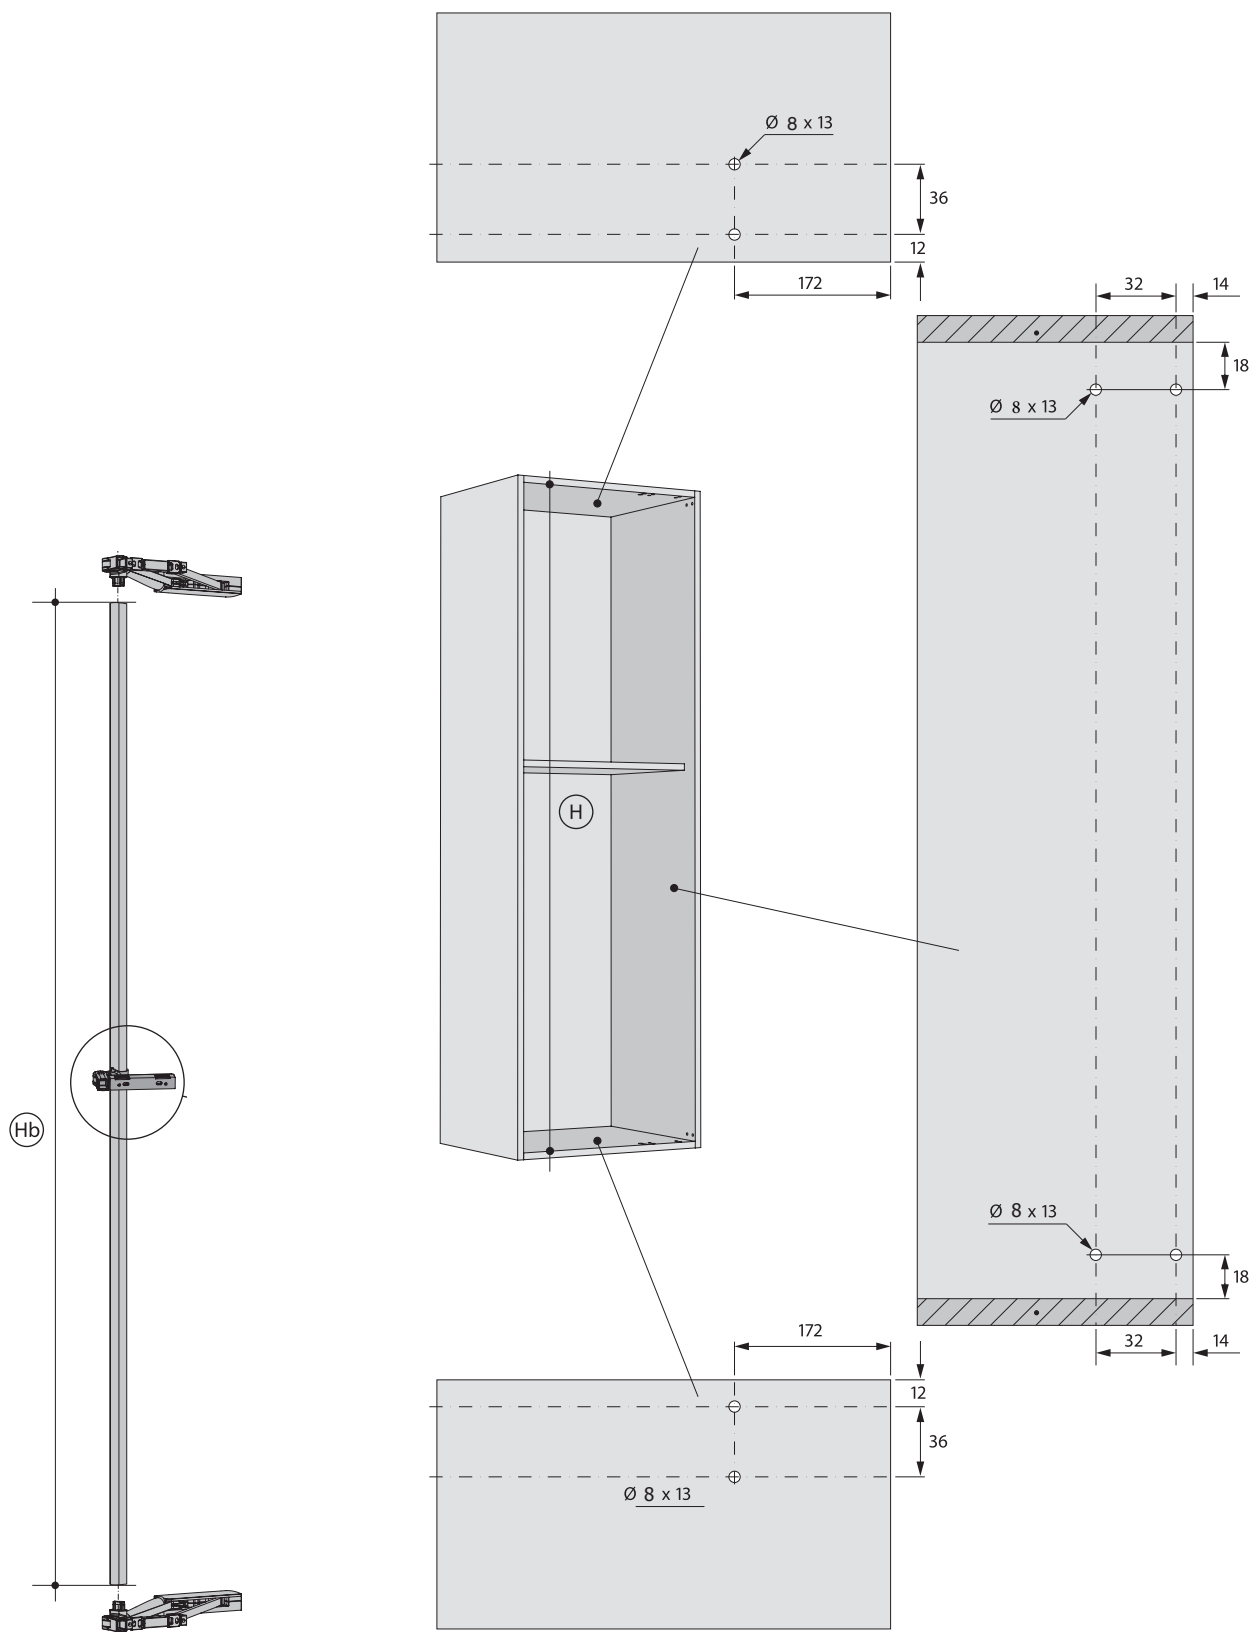

$H_b = H - 76 \text{ mm}$