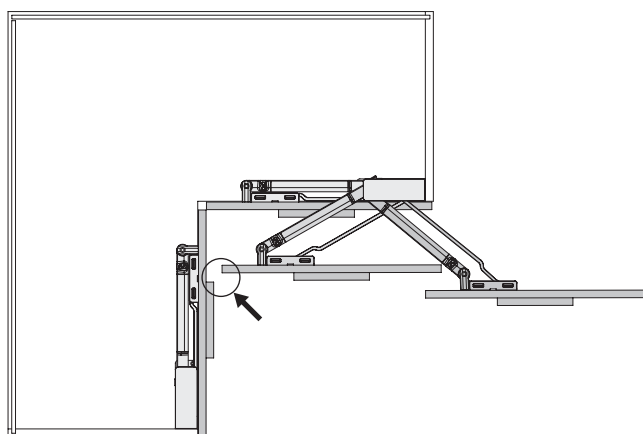

T=18	T=19	T=20	T=22	T=24	T=26	T=28	T=30	T=32	T=35
F=9	A=1	A=1	A=1	A=1	A=3	A=7	A=**	A=**	A=**	A=**
F=10	A=1	A=1	A=1	A=1	A=3	A=6	A=9	A=**	A=**	A=**
F=12	A=1	A=1	A=1	A=1	A=1	A=4	A=7	A=10	A=**	A=**
F=14	A=1	A=1	A=1	A=1	A=1	A=2	A=5	A=8	A=11	A=**
F=15	A=1	A=1	A=1	A=1	A=1	A=1	A=4	A=7	A=10	A=**
F=16	A=1	A=1	A=1	A=1	A=1	A=1	A=3	A=6	A=9	A=14
F=18	A=1	A=1	A=1	A=1	A=1	A=1	A=1	A=4	A=7	A=12
F=19	A=1	A=1	A=1	A=1	A=1	A=1	A=1	A=3	A=6	A=11
F=20	A=1	A=1	A=1	A=1	A=1	A=1	A=1	A=2	A=5	A=10
F=22	A=1	A=1	A=1	A=1	A=1	A=1	A=1	A=1	A=3	A=8
F=25	A=1	A=1	A=1	A=1	A=1	A=1	A=1	A=1	A=1	A=5
F=28	A=1	A=1	A=1	A=1	A=1	A=1	A=1	A=1	A=1	A=2
F=30	A=1	A=1	A=1	A=1	A=1	A=1	A=1	A=1	A=1	A=1