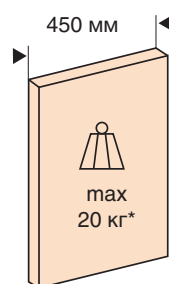

* вес 1-го фасада

арт. PESFX410064/H
 система PEGASO - 410
 параллельного открытия вбок,
 с доводчиком Soft Close

КОМПЛЕКТ ПОСТАВКИ

В комплект входит:

- верхний и нижний механизмы
- крепеж фасада
- установочный комплект под ДСП 16 мм (бусолы, винты)