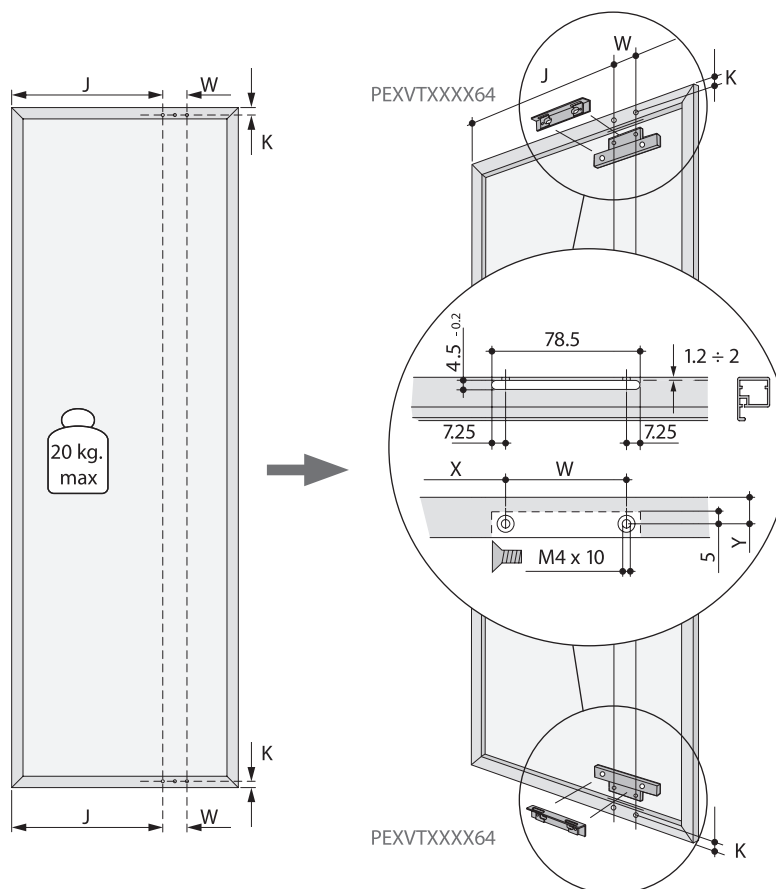

Дополнительный выбор:

арт. PEBA3076090
 штанга соединительная L=3000 мм

Аксессуары:

арт. PEKITSNDX64/H
 промежуточное крепление штанги SNODO
 для системы PEGASO.

арт. PEXVTXXX64
 крепеж для фасада из узкого рамочного
 профиля к системе PEGASO.

	T=18	T=19	T=20	T=22	T=24	T=26	T=28	T=30	T=32	T=35
F=9	A=1	A=1	A=1	A=1	A=3	A=7	A=**	A=**	A=**	A=**
F=10	A=1	A=1	A=1	A=1	A=3	A=6	A=9	A=**	A=**	A=**
F=12	A=1	A=1	A=1	A=1	A=1	A=4	A=7	A=10	A=**	A=**
F=14	A=1	A=1	A=1	A=1	A=1	A=2	A=5	A=8	A=11	A=**
F=15	A=1	A=1	A=1	A=1	A=1	A=1	A=4	A=7	A=10	A=**
F=16	A=1	A=1	A=1	A=1	A=1	A=1	A=3	A=6	A=9	A=14
F=18	A=1	A=1	A=1	A=1	A=1	A=1	A=1	A=4	A=7	A=12
F=19	A=1	A=1	A=1	A=1	A=1	A=1	A=1	A=3	A=6	A=11
F=20	A=1	A=1	A=1	A=1	A=1	A=1	A=1	A=2	A=5	A=10
F=22	A=1	A=1	A=1	A=1	A=1	A=1	A=1	A=1	A=3	A=8
F=25	A=1	A=1	A=1	A=1	A=1	A=1	A=1	A=1	A=1	A=5
F=28	A=1	A=1	A=1	A=1	A=1	A=1	A=1	A=1	A=1	A=2
F=30	A=1	A=1	A=1	A=1	A=1	A=1	A=1	A=1	A=1	A=1