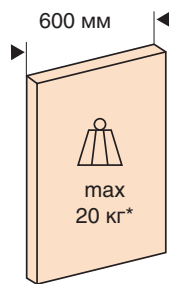

* вес 1-го фасада

арт. PESFX450064/H
 система PEGASO - 450
 параллельного открытия вбок,
 с доводчиком Soft Close

КОМПЛЕКТ ПОСТАВКИ

В комплект входит:

- верхний и нижний механизмы
- крепеж фасада
- установочный комплект под ДСП 16 мм (бусолы, винты)