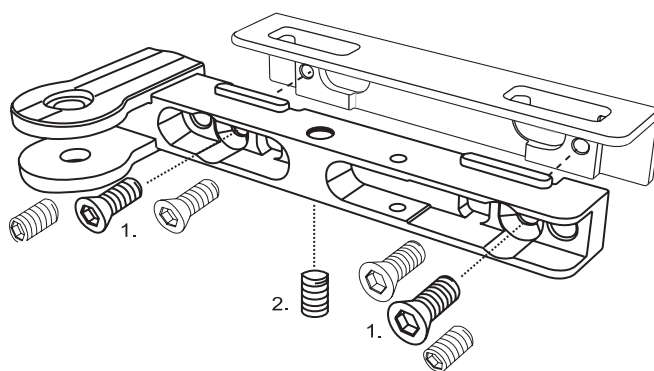

**Схема вертикальной
регулировки**