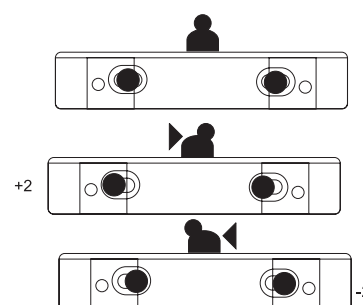

**Схема горизонтальной
регулировки**