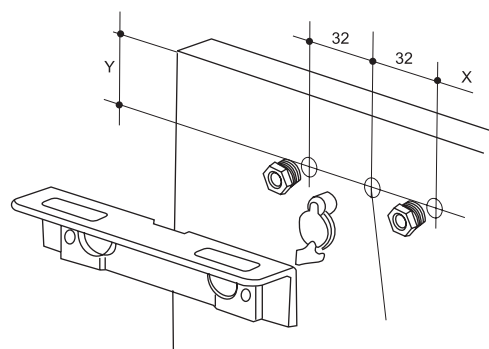

**Схема горизонтальной
регулировки**