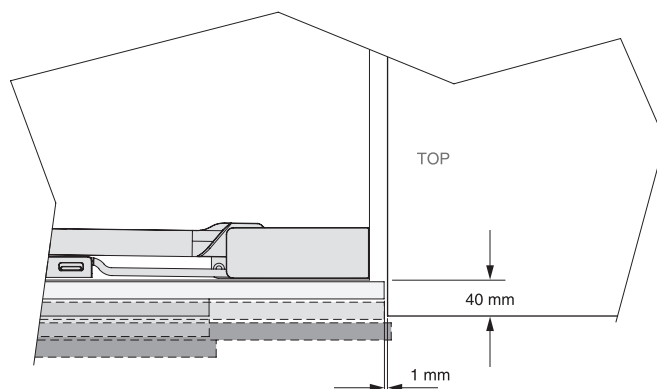

T=18	T=19	T=20	T=22	T=24	T=26	T=28	T=30	T=32	T=35
F=9	A=1	A=1	A=1	A=1	A=3	A=7	A=**	A=**	A=**	A=**
F=10	A=1	A=1	A=1	A=1	A=3	A=6	A=9	A=**	A=**	A=**
F=12	A=1	A=1	A=1	A=1	A=1	A=4	A=7	A=10	A=**	A=**
F=14	A=1	A=1	A=1	A=1	A=1	A=2	A=5	A=8	A=11	A=**
F=15	A=1	A=1	A=1	A=1	A=1	A=1	A=4	A=7	A=10	A=**
F=16	A=1	A=1	A=1	A=1	A=1	A=1	A=3	A=6	A=9	A=14
F=18	A=1	A=1	A=1	A=1	A=1	A=1	A=1	A=4	A=7	A=12
F=19	A=1	A=1	A=1	A=1	A=1	A=1	A=1	A=3	A=6	A=11
F=20	A=1	A=1	A=1	A=1	A=1	A=1	A=1	A=2	A=5	A=10
F=22	A=1	A=1	A=1	A=1	A=1	A=1	A=1	A=1	A=3	A=8
F=25	A=1	A=1	A=1	A=1	A=1	A=1	A=1	A=1	A=1	A=5
F=28	A=1	A=1	A=1	A=1	A=1	A=1	A=1	A=1	A=1	A=2
F=30	A=1	A=1	A=1	A=1	A=1	A=1	A=1	A=1	A=1	A=1