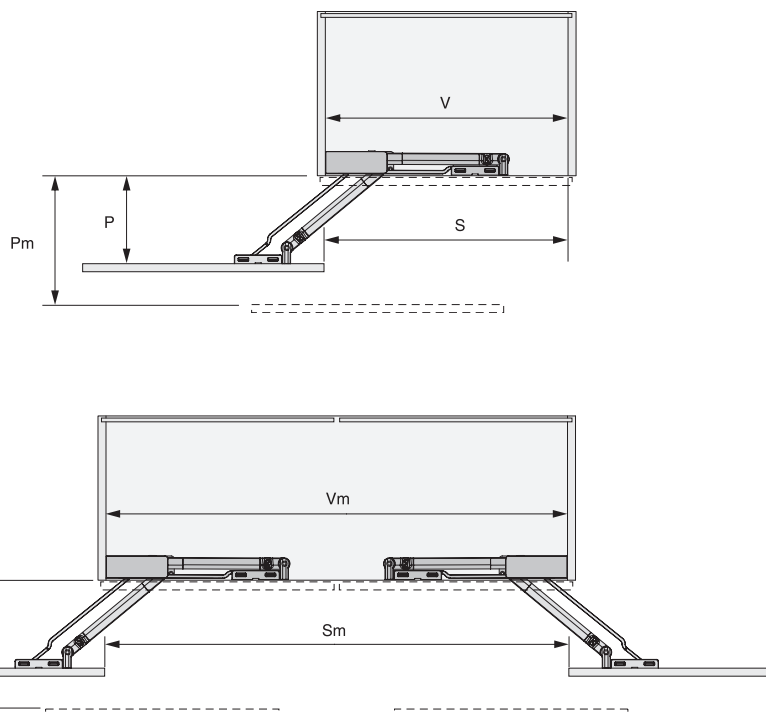

Дополнительный выбор:

арт. PEBA3076090
 штанга соединительная L=3000 мм

Аксессуары:

арт. PEKITSNDX64/H
 промежуточное крепление штанги SNODO
 для системы PEGASO.

арт. PEXVTXXX64
 крепеж для фасада из узкого рамочного
 профиля к системе PEGASO.