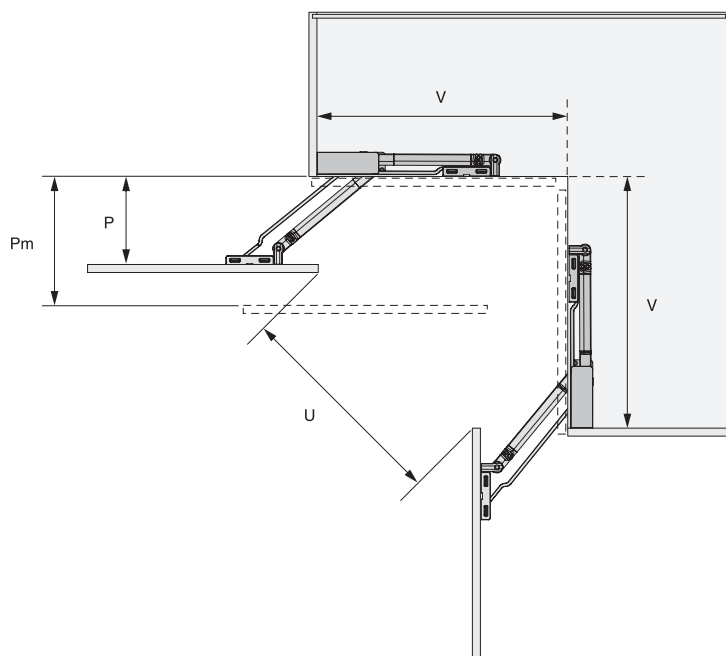

V	Vm	U	P	Pm
Pegaso Soft 410	367-397	734-794	367	134	226
Pegaso Soft 450	398-474	796-948	415	154	257
Pegaso Soft 600	мин.475	мин.950	550	196	332