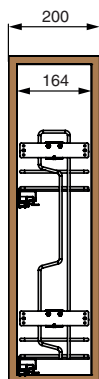

## СЕТКА В БАЗУ 200 ВЫДВИЖНАЯ С ДОВОДЧИКОМ, ОТДЕЛКА ХРОМ

# 10L05

сетка выдвигаемая с доводчиком

артикул	ширина каркаса, мм	материал	отделка	упаковка
10L05/20-45PCR	200	сталь	хром	1 шт.

## Рекомендации по уходу:

для ухода используйте только воду и нейтральные моющие средства (нельзя использовать абразивные вещества и материалы)

ширина  
базы

10L05/20-45PCR

200

варианты установки  
направляющих