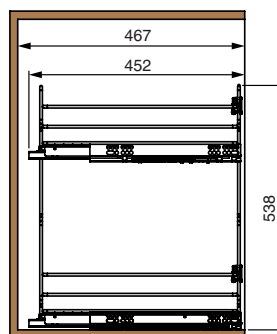

10L05

сетка выдвигаемая с доводчиком

артикул	ширина каркаса, мм	материал	отделка	упаковка
10L05/20-45PCR	200	сталь	хром	1 шт.

Основные характеристики:

сетки могут быть установлены в нижние базы шириной 200 мм

сетки комплектуются направляющими частичного выдвигения SAMET Slidea Soft

регулировка фасада в 3-х направлениях

нагрузка 25 кг

16 и 18 мм

Рекомендации по уходу:

для ухода используйте только воду и нейтральные моющие средства (нельзя использовать абразивные вещества и материалы)

ширина
базы

10L05/20-45PCR

200

варианты установки
направляющих

Вариант 1. Боковое левое.

Комплектация:

- направляющие (1 комплект)
- крепление к фасаду (2 шт.)
- сетка (1 шт.)