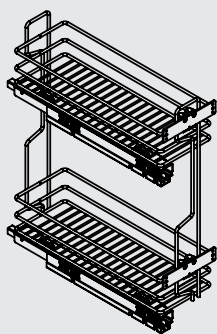

10L05

сетка выдвигаемая с доводчиком

артикул	ширина каркаса, мм	материал	отделка	упаковка
10L05/20-45PCR	200	сталь	хром	1 шт.

Основные характеристики:

сетки могут быть установлены в нижние базы шириной 200 мм

сетки комплектуются направляющими частичного выдвигения SAMET Slidea Soft

регулировка фасада в 3-х направлениях

нагрузка 25 кг

16 и 18 мм

Рекомендации по уходу:

для ухода используйте только воду и нейтральные моющие средства (нельзя использовать абразивные вещества и материалы)

ширина
базы

10L05/20-45PCR

200

варианты установки
направляющих

Вариант 1. Боковое левое.

Комплектация:

- направляющие (1 комплект)
- крепление к фасаду (2 шт.)
- сетка (1 шт.)