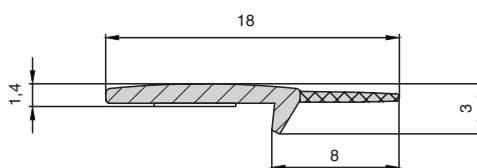

### профиль междверный, L=3000

артикул	длина, мм	материал	отделка	упаковка, шт.
P408 9909/1902	3000	пластик	отделка под алюминий/транспарент	