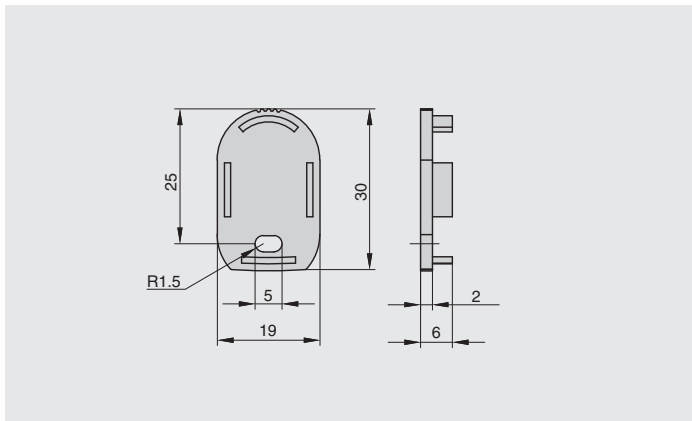

Габаритные и установочные размеры:

HW.012.1930.PR-Blac +
HW.012.1707.FR

ДОПОЛНИТЕЛЬНО ЗАКАЗЫВАЮТСЯ:

HW.012.1930.C1-Black

Заглушка с отверстием для профиль-штанги 1930,
цвет черный

HW.012.1930.H1-Black

Штангодержатель для профиль-штанги 1930,
цвет черный