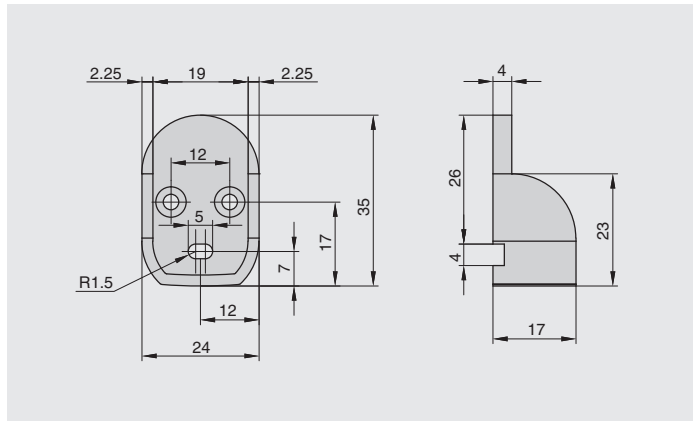

Габаритные и установочные размеры:

HW.012.1930.PR-Blac +
HW.012.1707.FR

ДОПОЛНИТЕЛЬНО ЗАКАЗЫВАЮТСЯ:

HW.012.1930.C1-Black

Заглушка с отверстием для профиль-штанги 1930,
цвет черный

HW.012.1930.H1-Black

Штангодержатель для профиль-штанги 1930,
цвет черный