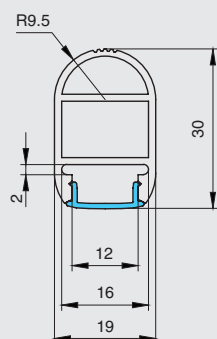

Профиль-штанга 1930 для LED подсветки, L=2000 мм, отделка черный

артикул	длина, мм	ширина, мм	высота, мм	материал	отделка	упаковка, шт.
HW.012.1930.PR-Black	2000	19	30	алюминий	алюминий анодированный черный	1

Габаритные и установочные размеры:

HW.012.1930.PR-Blac +
HW.012.1707.FR

ДОПОЛНИТЕЛЬНО ЗАКАЗЫВАЮТСЯ:

HW.012.1930.C1-Black

Заглушка с отверстием для профиль-штанги 1930,
цвет черный

HW.012.1930.H1-Black

Штангодержатель для профиль-штанги 1930,
цвет черный