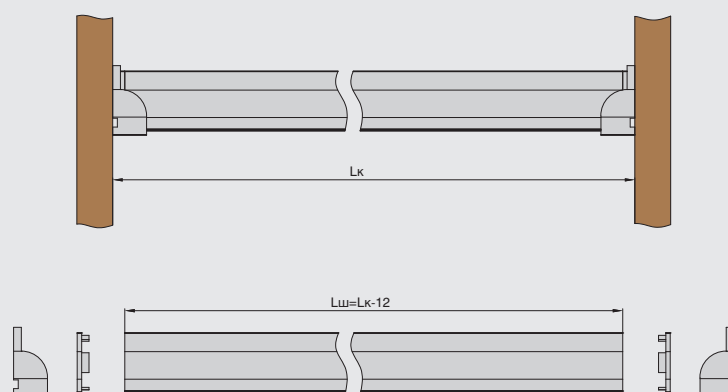

Профиль-штанга 1930 для LED подсветки, L=2000 мм, отделка черный

артикул	длина, мм	ширина, мм	высота, мм	материал	отделка	упаковка, шт.
HW.012.1930.PR-Black	2000	19	30	алюминий	алюминий анодированный черный	1

Габаритные и установочные размеры:

HW.012.1930.PR-Blac +
HW.012.1707.FR

ДОПОЛНИТЕЛЬНО ЗАКАЗЫВАЮТСЯ:

HW.012.1930.C1-Black

Заглушка с отверстием для профиль-штанги 1930,
цвет черный

HW.012.1930.H1-Black

Штангодержатель для профиль-штанги 1930,
цвет черный