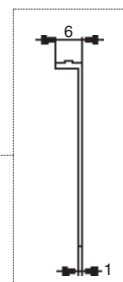

МАКМАРТ

ПРОФИЛИ ТОРЦЕВОЙ И СТЫКОВОЧНЫЙ ДЛЯ СТОЛЕШНИЦ R3

профиль торцевой R3 для столешницы Н.40, универсальный