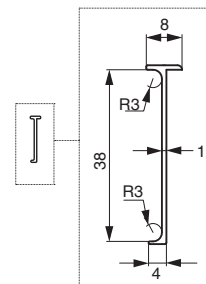

артикул	толщина столешницы, мм	материал	отделка	упаковка, шт.
M3.01.R3.AL	38,8	алюминий	алюминий анодированный	

профиль стыковочный R3 90° для столешницы Н.40