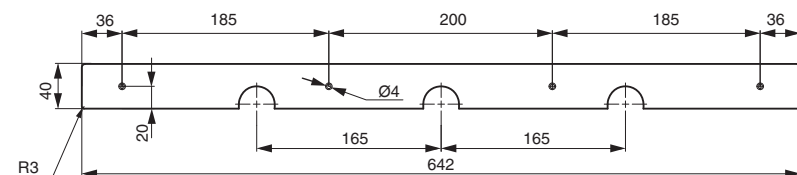

профиль стыковочный R3 90° для столешницы Н.40

артикул	толщина столешницы, мм	материал	отделка	упаковка, шт.
M3.02.R3.AL	38,8	алюминий	алюминий анодированный	

МАКМАРТ

Москва

тел: +7 (495) 974-62-85,
974-62-86, 785-11-41,
785-11-45

факс: (495) 974-61-48

e-mail: contact@makmart.ru

www.makmart.com

www.makmart.ru

Логистический комплекс Наро-Фоминск
тел: +7 (495) 974-62-86

Логистический комплекс Мытищи
тел: +7 (495) 134-42-64, доб. 2

Логистический комплекс Юг
тел.: +7 (495) 134-42-64, доб. 1

Челябинск (ЛК)
тел.: +7 (351) 211-23-13

Красноярск (ЛК)
тел.: +7 (391) 234-70-20 (многоканальный)

Уфа (ЛК)
тел.: +7 (347) 216-55-48

Набережные Челны (СК)
тел.: +7 (8552) 91-55-48

Санкт-Петербург
тел.: +7 (812) 606-68-55, 606-68-56,
606-68-57

Екатеринбург
тел: +7 (343) 359-29-90, 359-29-93

Ростов-на-Дону
тел: +7 (863) 278-89-41, 278-89-42

Новосибирск
тел: +7 (383) 314-79-99, 314-88-58

Казань
тел: +7 (843) 570-31-48, 570-31-78

Калининград
тел: +7 (4012) 605-407

Воронеж
тел.: +7 (473) 233-23-40

Республика Казахстан, г. Алматы
тел.: +7 (727) 321-22-08,
+7(701)538-18-75

Дилер МАКМАРТ
в Вашем городе

Дилерская сеть:

отсканируйте или кликните
на код, чтобы узнать телефон
дилера в Вашем регионе