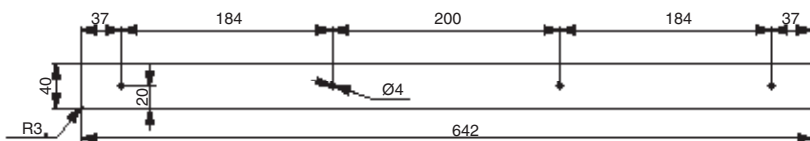

МАКМАРТ

ПРОФИЛИ ТОРЦЕВОЙ И СТЫКОВОЧНЫЙ ДЛЯ СТОЛЕШНИЦ R3

профиль торцевой R3 для столешницы Н.40, универсальный

артикул	толщина столешницы, мм	материал	отделка	упаковка, шт.
M3.01.R3.AL	38,8	алюминий	алюминий анодированный