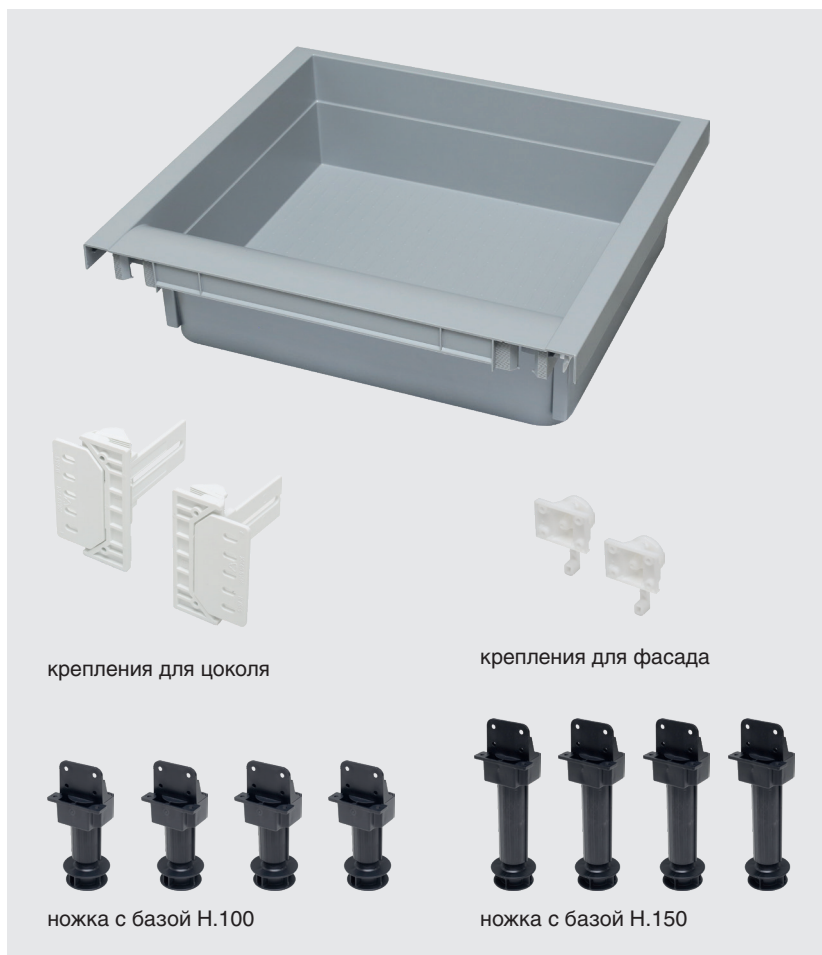

КОМПЛЕКТ ЯЩИКА MODUL ДЛЯ ТУМБ ДУХОВОГО ШКАФА

Представляем решение для оптимального использования пространства под духовым шкафом – выдвижной ящик MODUL.

MODUL представляет собой глубокий пластиковый ящик, устанавливаемый на направляющие Quadro V6 L=470 мм полного выдвижения с доводчиком.

Дилерская сеть:

отсканируйте или кликните
на код, чтобы узнать телефон
дилера в Вашем регионе

MODUL комплект ящика для тумбы духового шкафа

артикул	толщина боковой стенки каркаса, мм	материал	отделка	упаковка
9054.58 20210	16	пластик	серый	1 комплект

В комплект в ходит:

- ящик (1 шт.)
- крепления для цоколя (2 шт.)
- крепления для фасада (2 шт.)
- ножка с базой Н.100 (4 шт.)
- ножка с базой Н.150 (4 шт.)

Рекомендуемое сочетание:

- **арт. 904628801** направляющая Quadro V6 L=470 мм полного выдвижения с доводчиком, левая, для ДСП 16 мм
- **арт. 904628901** направляющая Quadro V6 L=470 мм полного выдвижения с доводчиком, правая, для ДСП 16 мм