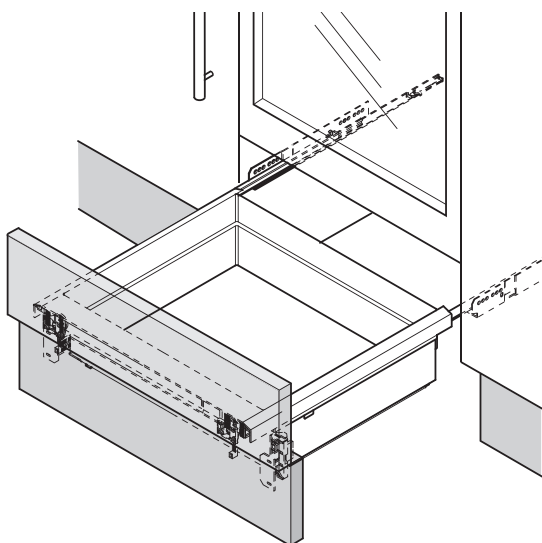

Дилерская сеть:

отсканируйте или кликните
на код, чтобы узнать телефон
дилера в Вашем регионе

MODUL комплект ящика для тумбы духового шкафа

артикул	толщина боковой стенки каркаса, мм	материал	отделка	упаковка
9054.58 20210	16	пластик	серый	1 комплект