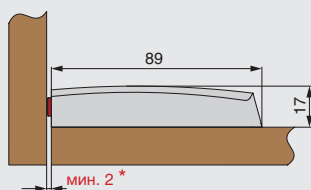

### Комплект поставки:

- база ..... 1 шт.
- защелка ..... 1 шт.
- корпус ..... 1 шт.

01.0498

51.0498

71.0498

\* данный размер указан без учета толщины ответной части

### Рекомендуемое сочетание:

арт. 11.0664  
ответная часть d.10мм  
на бобышке 6.5мм

арт. 01.0667  
ответная часть d.15мм  
самклеющаяся

арт. 01.0631  
ответная часть d.15мм  
под шуруп

арт. 01.0646  
ответная часть d.15мм  
на гвоздике