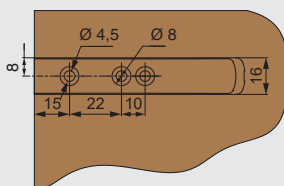

### Комплект поставки:

- база ..... 1 шт.
- защелка ..... 1 шт.
- корпус ..... 1 шт.

01.0498

51.0498

71.0498

\* данный размер указан без учета толщины ответной части

### Рекомендуемое сочетание:

арт. 11.0664  
ответная часть d.10мм  
на бобышке 6.5мм

арт. 01.0667  
ответная часть d.15мм  
самклеющаяся

арт. 01.0631  
ответная часть d.15мм  
под шуруп

арт. 01.0646  
ответная часть d.15мм  
на гвоздике