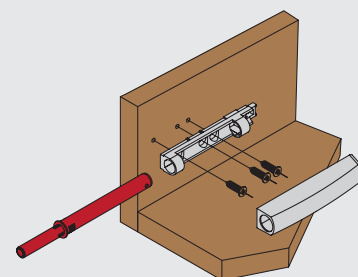

### Комплект поставки:

- база ..... 1 шт.
- защелка ..... 1 шт.
- корпус ..... 1 шт.

01.0498

51.0498

71.0498

\* данный размер указан без учета толщины ответной части

### Рекомендуемое сочетание:

арт. 11.0664  
ответная часть d.10мм  
на бобышке 6.5мм

арт. 01.0667  
ответная часть d.15мм  
самклеющаяся

арт. 01.0631  
ответная часть d.15мм  
под шуруп

арт. 01.0646  
ответная часть d.15мм  
на гвоздике