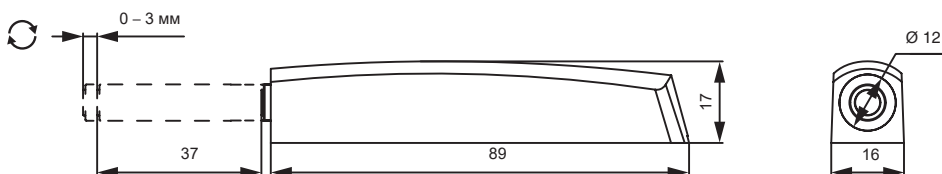

## M-PUSH 37 ЗАЩЕЛКИ НАКЛАДНЫЕ С МАГНИТОМ

Италия

01.0498

51.0498

71.0498

### Комплект поставки:

- база ..... 1 шт.
- защелка ..... 1 шт.
- корпус ..... 1 шт.

01.0498

51.0498

71.0498

\* данный размер указан без учета толщины ответной части