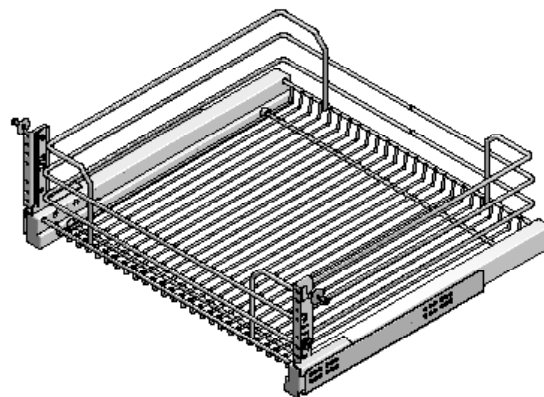

Крепление фасада с регулировкой в 3-х направлениях

арт. 1202Y/40-50C
сетка Inoxa-Gold в базу 400,
с доводчиком Silent System

арт. 1202Y/45-50C
сетка Inoxa-Gold в базу 450,
с доводчиком Silent System

арт. 1202Y/50-50C
сетка Inoxa-Gold в базу 500,
с доводчиком Silent System

арт. 1202Y/60-50C
сетка Inoxa-Gold в базу 600,
с доводчиком Silent System

артикул	ширина каркаса, мм	габариты (шхгхв), мм	материал	отделка	крепление к каркасу	крепление к фасаду	упаковка, шт.
1202Y/40-50C	400	364x510x195	сталь	хром	боковое	в комплекте	1
1202Y/45-50C	450	414x510x195	сталь	хром	боковое	в комплекте	1
1202Y/50-50C	500	464x510x195	сталь	хром	боковое	в комплекте	1
1202Y/60-50C	600	564x510x195	сталь	хром	боковое	в комплекте	1