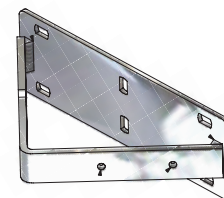

арт. 1104Y/15-28C
сетка Inoxa-Gold в базу 150,
с доводчиком Silent System

Крепление фасада с регулировкой в 3-х направлениях

арт. 1104Y/15-50C
сетка Inoxa-Gold в базу 150,
с доводчиком Silent System

Аксессуары

арт. 1104Y/20-50C
сетка Inoxa-Gold в базу 200,
с доводчиком Silent System

арт. DPB
разделитель для сеток выкатных
в базу 150 (шт.)

арт. 108PGF
крепеж угловой для сетки в базу 150
(комплект 2 шт.)

артикул	ширина каркаса, мм	габариты (шхгхв), мм	материал	отделка	крепление к каркасу	крепление к фасаду	упаковка, шт.
1104Y/15-28C	150	110x290x535	сталь	хром	боковое	в комплекте	1
1104Y/15-50C	150	110x510x535	сталь	хром	боковое	в комплекте	1
1104Y/20-50C	200	155x500x530	сталь	хром	боковое	в комплекте	1