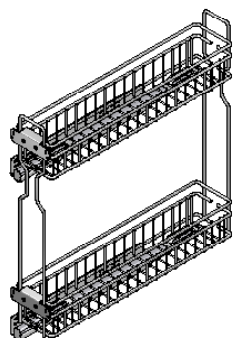

арт. 1104Y/15-50C
сетка Inoxa-Gold в базу 150,
с доводчиком Silent System