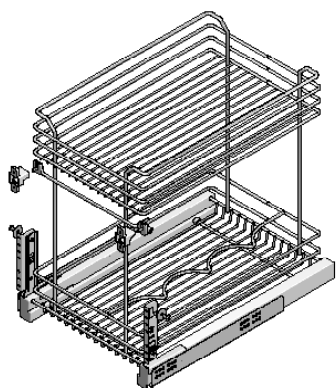

СЕТЧАТЫЕ ЕМКОСТИ СЕРИИ INOXA-GOLD С ДОВОДЧИКОМ SILENT SYSTEM

Сетки комплектуются направляющими HETTICH полного выдвижения с интегрированной системой SILENT SYSTEM

Крепление фасада нижнее с регулировкой в 3-х направлениях

Крепление фасад, верхнее с регулировкой в 3-х направлениях

артикул	ширина каркаса, мм	габариты (шхгхв), мм	материал	отделка	крепление к каркасу	крепление к фасаду	упаковка, шт.
1102Y/30-50C	300	264x510x485	сталь	хром	боковое	в комплекте	1
1102Y/40-50C	400	364x510x485	сталь	хром	боковое	в комплекте	1
1102Y/45-50C	450	414x510x485	сталь	хром	боковое	в комплекте	1