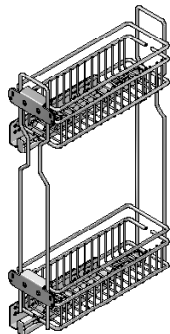

СЕТЧАТЫЕ ЕМКОСТИ СЕРИИ INOXA-GOLD С ДОВОДЧИКОМ SILENT SYSTEM

Сетки комплектуются направляющими HETTICH полного выдвижения с интегрированной системой SILENT SYSTEM

арт. 1104Y/15-28C
сетка Inoxa-Gold в базу 150,
с доводчиком Silent System