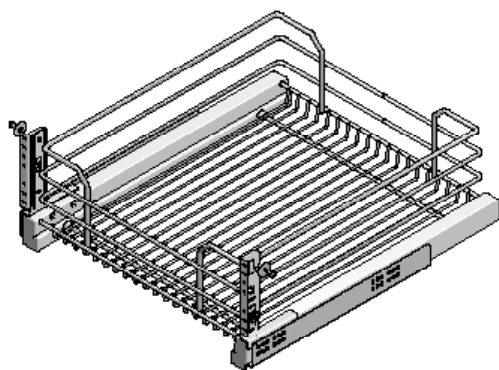

арт. 1104Y/20-50C
сетка Inoxa-Gold в базу 200,
с доводчиком Silent System

арт. DPB
разделитель для сеток выкатных
в базу 150 (шт.)

арт. 108PGF
крепеж угловой для сетки в базу 150
(комплект 2 шт.)

артикул	ширина каркаса, мм	габариты (шхгхв), мм	материал	отделка	крепление к каркасу	крепление к фасаду	упаковка, шт.
1104Y/15-28C	150	110x290x535	сталь	хром	боковое	в комплекте	1
1104Y/15-50C	150	110x510x535	сталь	хром	боковое	в комплекте	1
1104Y/20-50C	200	155x500x530	сталь	хром	боковое	в комплекте	1

**СЕТЧАТЫЕ ЕМКОСТИ СЕРИИ
INOXA-GOLD С ДОВОДЧИКОМ
SILENT SYSTEM**

СЕТЧАТЫЕ ЕМКОСТИ СЕРИИ INOXA-GOLD С ДОВОДЧИКОМ SILENT SYSTEM

Сетки комплектуются направляющими HETTICH полного выдвижения с интегрированной системой SILENT SYSTEM

Крепление фасада с регулировкой в 3-х направлениях

арт. 1202Y/40-50C
сетка Inoxa-Gold в базу 400,
с доводчиком Silent System

арт. 1202Y/45-50C
сетка Inoxa-Gold в базу 450,
с доводчиком Silent System

арт. 1202Y/50-50C
сетка Inoxa-Gold в базу 500,
с доводчиком Silent System