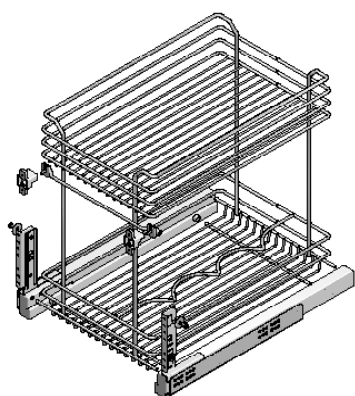

арт. 1102Y/40-50C
сетка Inoxa-Gold в базу 400,
с доводчиком Silent System

арт. 1102Y/45-50C
сетка Inoxa-Gold в базу 450,
с доводчиком Silent System

Сетки комплектуются направляющими HETTICH полного выдвижения с интегрированной системой SILENT SYSTEM