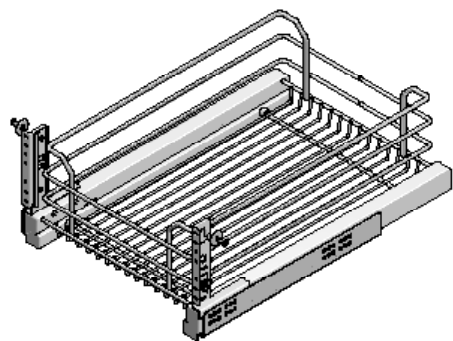

Крепление фасада с регулировкой в 3-х направлениях

арт. 1202Y/40-50C
сетка Inoxa-Gold в базу 400,
с доводчиком Silent System