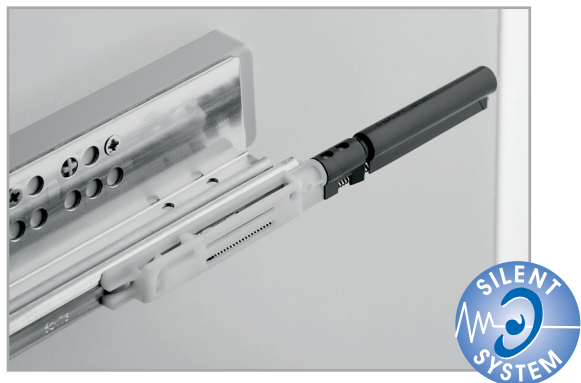

СЕТЧАТЫЕ ЕМКОСТИ СЕРИИ INOXA-GOLD С ДОВОДЧИКОМ SILENT SYSTEM

Сетки комплектуются направляющими HETTICH полного выдвижения с интегрированной системой SILENT SYSTEM