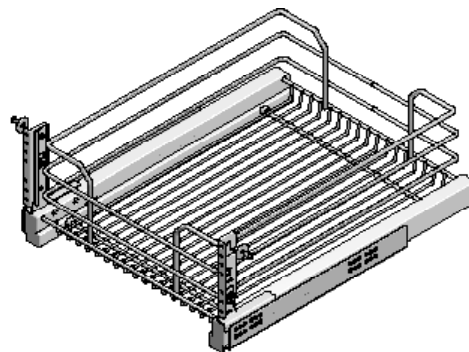

арт. 1104Y/20-50C
сетка Inoxa-Gold в базу 200,
с доводчиком Silent System

арт. DPB
разделитель для сеток выкатных
в базу 150 (шт.)

арт. 108PGF
крепеж угловой для сетки в базу 150
(комплект 2 шт.)

артикул	ширина каркаса, мм	габариты (шхгхв), мм	материал	отделка	крепление к каркасу	крепление к фасаду	упаковка, шт.
1104Y/15-28C	150	110x290x535	сталь	хром	боковое	в комплекте	1
1104Y/15-50C	150	110x510x535	сталь	хром	боковое	в комплекте	1
1104Y/20-50C	200	155x500x530	сталь	хром	боковое	в комплекте	1

**СЕТЧАТЫЕ ЕМКОСТИ СЕРИИ
INOXA-GOLD С ДОВОДЧИКОМ
SILENT SYSTEM**

СЕТЧАТЫЕ ЕМКОСТИ СЕРИИ INOXA-GOLD С ДОВОДЧИКОМ SILENT SYSTEM

Сетки комплектуются направляющими HETTICH полного выдвижения с интегрированной системой SILENT SYSTEM

Крепление фасада с регулировкой в 3-х направлениях

арт. 1202Y/40-50C
сетка Inoxa-Gold в базу 400,
с доводчиком Silent System

арт. 1202Y/45-50C
сетка Inoxa-Gold в базу 450,
с доводчиком Silent System

арт. 1202Y/50-50C
сетка Inoxa-Gold в базу 500,
с доводчиком Silent System