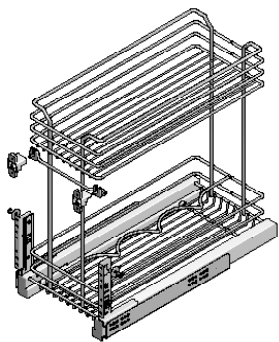

СЕТЧАТЫЕ ЕМКОСТИ СЕРИИ INOXA-GOLD С ДОВОДЧИКОМ SILENT SYSTEM

арт. 1102Y/30-50C
сетка Inoxa-Gold в базу 300,
с доводчиком Silent System