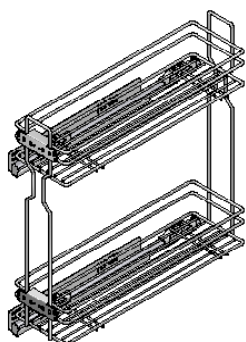

арт. 1104Y/15-28C
сетка Inoxa-Gold в базу 150,
с доводчиком Silent System

Крепление фасада с регулировкой в 3-х направлениях

арт. 1104Y/15-50C
сетка Inoxa-Gold в базу 150,
с доводчиком Silent System

Аксессуары

арт. 1104Y/20-50C
сетка Inoxa-Gold в базу 200,
с доводчиком Silent System

арт. DPB
разделитель для сеток выкатных
в базу 150 (шт.)

арт. 108PGF
крепеж угловой для сетки в базу 150
(комплект 2 шт.)

артикул	ширина каркаса, мм	габариты (шхгхв), мм	материал	отделка	крепление к каркасу	крепление к фасаду	упаковка, шт.
1104Y/15-28C	150	110x290x535	сталь	хром	боковое	в комплекте	1
1104Y/15-50C	150	110x510x535	сталь	хром	боковое	в комплекте	1
1104Y/20-50C	200	155x500x530	сталь	хром	боковое	в комплекте	1