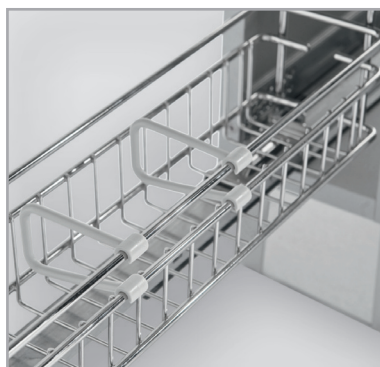

арт. 1104Y/15-28C
сетка Inoxa-Gold в базу 150,
с доводчиком Silent System

Крепление фасада с регулировкой в 3-х направлениях

арт. 1104Y/15-50C
сетка Inoxa-Gold в базу 150,
с доводчиком Silent System

Аксессуары

арт. 1104Y/20-50C
сетка Inoxa-Gold в базу 200,
с доводчиком Silent System

арт. DPB
разделитель для сеток выкатных
в базу 150 (шт.)

арт. 108PGF
крепеж угловой для сетки в базу 150
(комплект 2 шт.)

артикул	ширина каркаса, мм	габариты (шхгхв), мм	материал	отделка	крепление к каркасу	крепление к фасаду	упаковка, шт.
1104Y/15-28C	150	110x290x535	сталь	хром	боковое	в комплекте	1
1104Y/15-50C	150	110x510x535	сталь	хром	боковое	в комплекте	1
1104Y/20-50C	200	155x500x530	сталь	хром	боковое	в комплекте	1