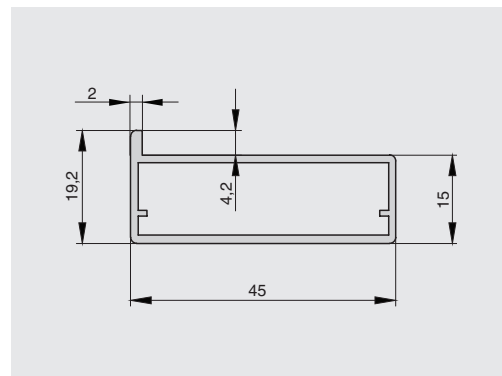

Россия

профиль рамочный под вклейку стекла FP.05

артикул	длина, мм	материал	отделка	упаковка, шт.
FP.05.300.28P	3000	алюминий	черная	1/10

Рекомендуемое сочетание:

арт. CJ.01.SZ
сборочный уголок + 2 винта для
FP.02, FP.04, FP.05