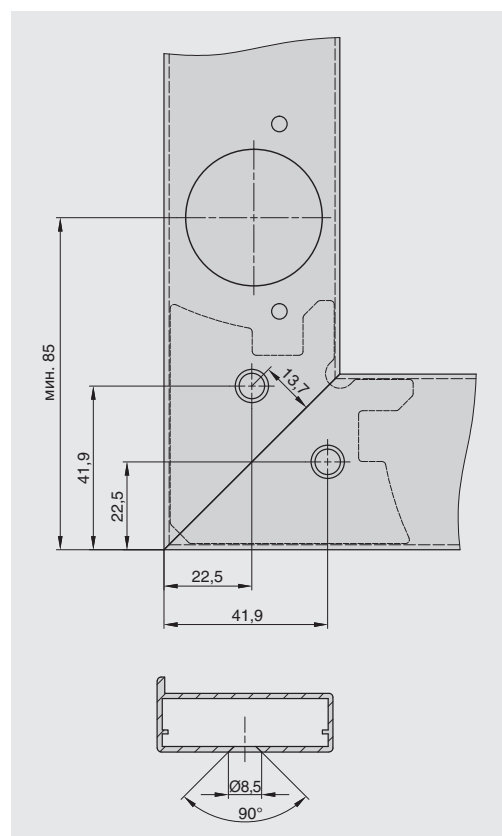

Россия

профиль рамочный под вклейку стекла FP.05

артикул	длина, мм	материал	отделка	упаковка, шт.
FP.05.300.28P	3000	алюминий	черная	1/10

Рекомендуемое сочетание:

арт. CJ.01.SZ
сборочный уголок + 2 винта для
FP.02, FP.04, FP.05

габариты рамки

A — высота рамки

B — ширина рамки

габариты вставки

Москва

тел: +7 (495) 974-62-85,
974-62-86, 785-11-41,
785-11-45

факс: (495) 974-61-48

e-mail: contact@makmart.ru