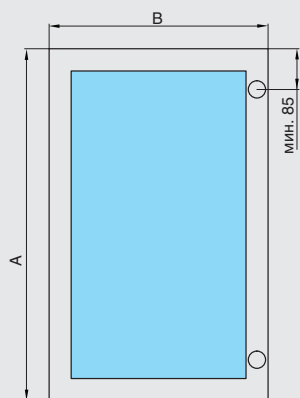

Россия

профиль рамочный под вклейку стекла FP.05

артикул	длина, мм	материал	отделка	упаковка, шт.
FP.05.300.28P	3000	алюминий	черная	1/10

Рекомендуемое сочетание:

арт. CJ.01.SZ
сборочный уголок + 2 винта для
FP.02, FP.04, FP.05

габариты рамки

A — высота рамки

B — ширина рамки

габариты вставки

Москва

тел: +7 (495) 974-62-85,
974-62-86, 785-11-41,
785-11-45

факс: (495) 974-61-48

e-mail: contact@makmart.ru