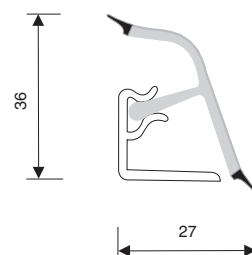

МАКМАРТ

БОРТИК ОВАЛЬНЫЙ ОРИГАМИ СЕРОЕ