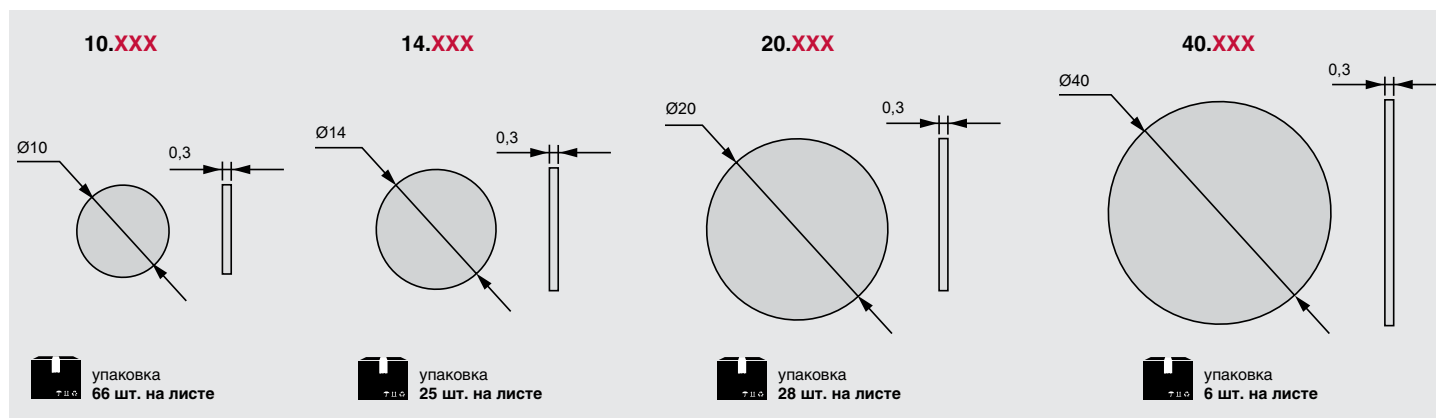

045
зеленый
фисташковый

046
фьерд зеленый

107
бетон бостон

127
орех ницца

304
бутылочная зелень

XXX - переменный индекс, см. палитру отделок

ТАБЛИЦА СООТВЕТСТВИЯ ОТДЕЛОК

отделка	артикул				наличие				соответствие отделке производителя			
	Ø 10	Ø 14	Ø 20	Ø 40	Ø 10	Ø 14	Ø 20	Ø 40	Kronospan	Kronopol	Pfleiderer	Egger
зеленый фисташковый	10.045	14.045	20.045	40.045	склад	склад	склад	заказ		D 3829		H 1101
фьерд зеленый	10.046	14.046	20.046	40.046	склад	склад	склад	заказ	9103/0757			
бетон бостон	10.107	14.107	20.107	40.107	заказ	склад	склад	заказ			R60030	
орех ницца	10.127	14.127	20.127	40.127	заказ	склад	склад	заказ		D 3810		
бутылочная зелень	10.304	14.304	20.304	40.304	заказ	склад	склад	заказ				