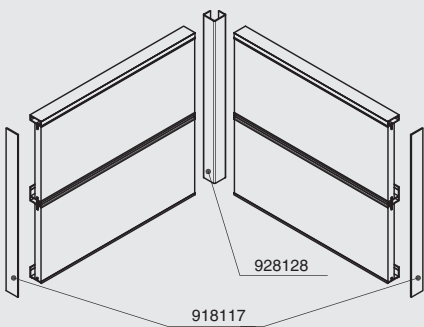

### профиль для навески

артикул	длина, мм	материал / отделка	упаковка, шт.
928091.73.99	300	алюминий анодированный	1

Вариант с промежуточным профилем

Вариант углового решения

Вариант с врезным профилем

Вариант углового решения