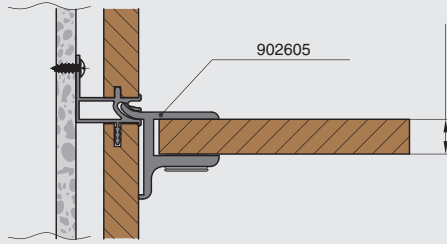

### профиль для навески

артикул	длина, мм	материал / отделка	упаковка, шт.
928091.73.99	300	алюминий анодированный	1

Вариант с промежуточным профилем

Вариант углового решения

Вариант с врезным профилем

Вариант углового решения