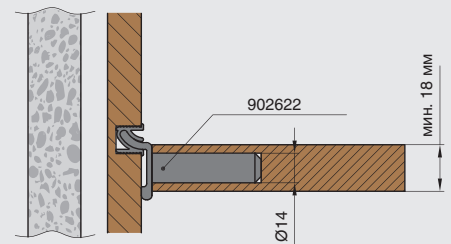

### профиль для навески

артикул	длина, мм	материал / отделка	упаковка, шт.
928091.73.99	300	алюминий анодированный	1

Вариант с промежуточным профилем

Вариант углового решения

Вариант с врезным профилем

Вариант углового решения