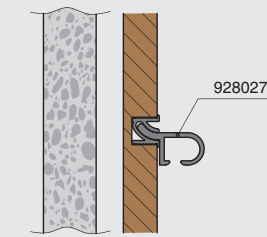

### профиль для навески

артикул	длина, мм	материал / отделка	упаковка, шт.
928091.73.99	300	алюминий анодированный	1

Вариант с промежуточным профилем

Вариант углового решения

Вариант с врезным профилем

Вариант углового решения