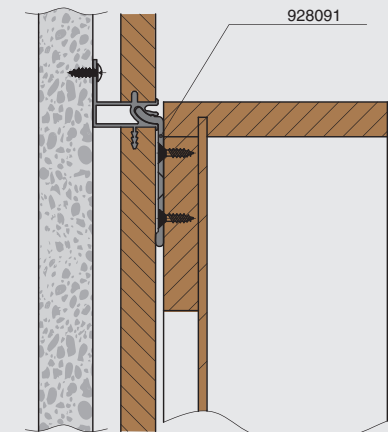

### профиль для навески

артикул	длина, мм	материал / отделка	упаковка, шт.
928091.73.99	300	алюминий анодированный	1

Вариант с промежуточным профилем

Вариант углового решения

Вариант с врезным профилем

Вариант углового решения