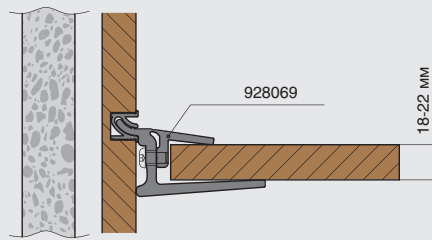

### профиль для навески

артикул	длина, мм	материал / отделка	упаковка, шт.
928091.73.99	300	алюминий анодированный	1

Вариант с промежуточным профилем

Вариант углового решения

Вариант с врезным профилем

Вариант углового решения