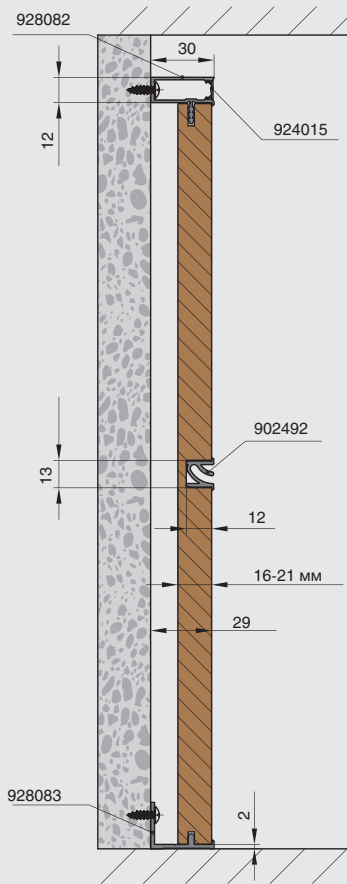

### профиль для навески

артикул	длина, мм	материал / отделка	упаковка, шт.
928091.73.99	300	алюминий анодированный	1

Вариант с промежуточным профилем

Вариант углового решения

Вариант с врезным профилем

Вариант углового решения