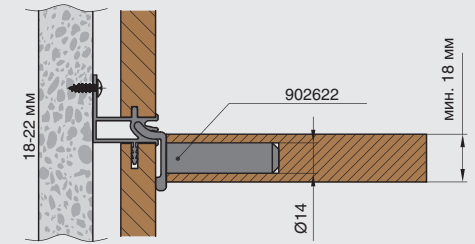

### профиль для навески

артикул	длина, мм	материал / отделка	упаковка, шт.
928091.73.99	300	алюминий анодированный	1

Вариант с промежуточным профилем

Вариант углового решения

Вариант с врезным профилем

Вариант углового решения