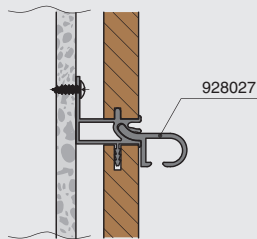

### профиль для навески

артикул	длина, мм	материал / отделка	упаковка, шт.
928091.73.99	300	алюминий анодированный	1

Вариант с промежуточным профилем

Вариант углового решения

Вариант с врезным профилем

Вариант углового решения