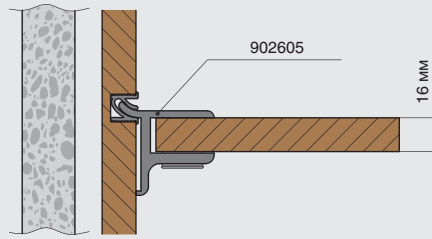

### профиль для навески

артикул	длина, мм	материал / отделка	упаковка, шт.
928091.73.99	300	алюминий анодированный	1

Вариант с промежуточным профилем

Вариант углового решения

Вариант с врезным профилем

Вариант углового решения