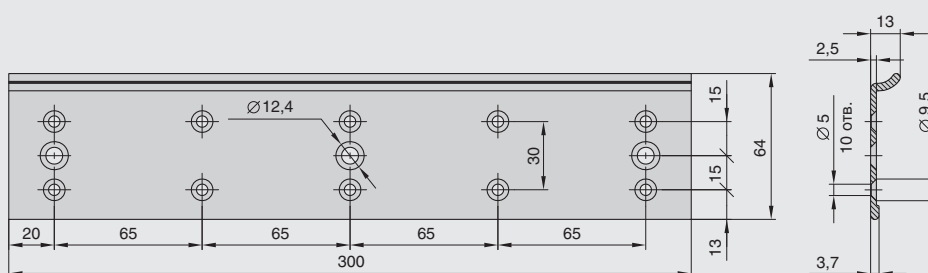

### профиль для навески

артикул	длина, мм	материал / отделка	упаковка, шт.
928091.73.99	300	алюминий анодированный	1

Вариант с промежуточным профилем

Вариант углового решения

Вариант с врезным профилем

Вариант углового решения