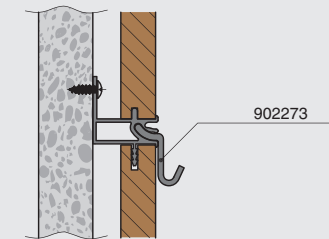

### профиль для навески

артикул	длина, мм	материал / отделка	упаковка, шт.
928091.73.99	300	алюминий анодированный	1

Вариант с промежуточным профилем

Вариант углового решения

Вариант с врезным профилем

Вариант углового решения