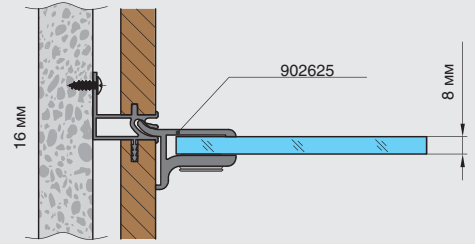

### профиль для навески

артикул	длина, мм	материал / отделка	упаковка, шт.
928091.73.99	300	алюминий анодированный	1

Вариант с промежуточным профилем

Вариант углового решения

Вариант с врезным профилем

Вариант углового решения