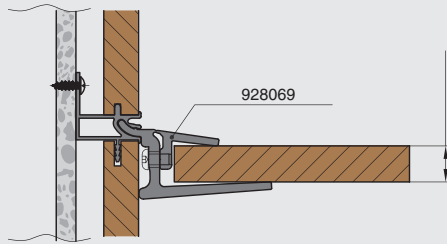

### профиль для навески

артикул	длина, мм	материал / отделка	упаковка, шт.
928091.73.99	300	алюминий анодированный	1

Вариант с промежуточным профилем

Вариант углового решения

Вариант с врезным профилем

Вариант углового решения