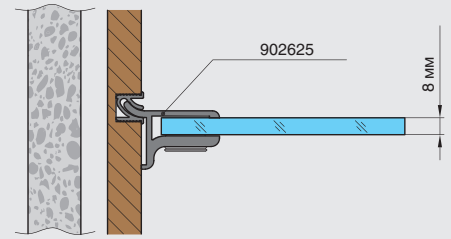

### профиль для навески

артикул	длина, мм	материал / отделка	упаковка, шт.
928091.73.99	300	алюминий анодированный	1

Вариант с промежуточным профилем

Вариант углового решения

Вариант с врезным профилем

Вариант углового решения