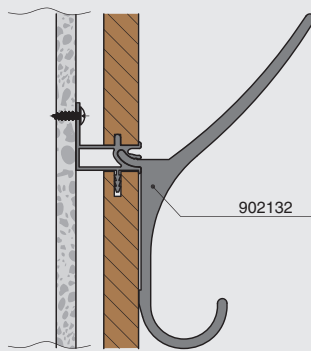

### профиль для навески

артикул	длина, мм	материал / отделка	упаковка, шт.
928091.73.99	300	алюминий анодированный	1

Вариант с промежуточным профилем

Вариант углового решения

Вариант с врезным профилем

Вариант углового решения