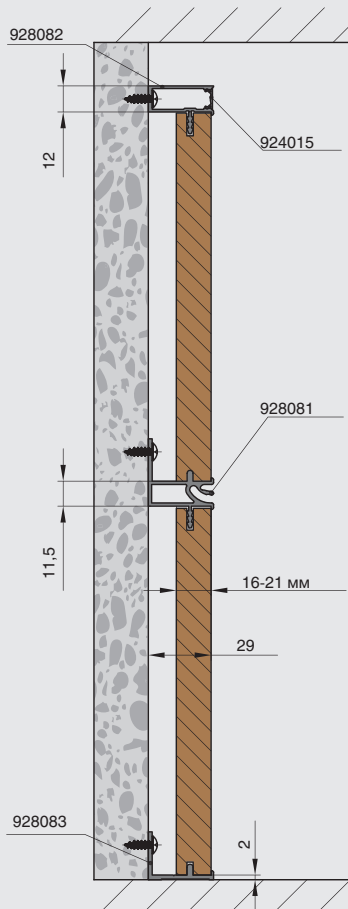

### профиль для навески

артикул	длина, мм	материал / отделка	упаковка, шт.
928091.73.99	300	алюминий анодированный	1

Вариант с промежуточным профилем

Вариант углового решения

Вариант с врезным профилем

Вариант углового решения