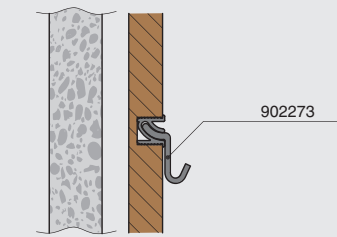

### профиль для навески

артикул	длина, мм	материал / отделка	упаковка, шт.
928091.73.99	300	алюминий анодированный	1

Вариант с промежуточным профилем

Вариант углового решения

Вариант с врезным профилем

Вариант углового решения