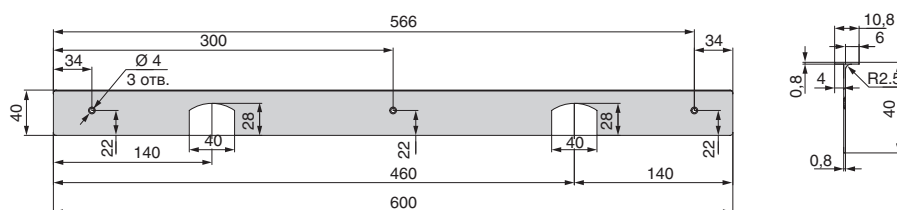

МАКМАРТ

ПРОФИЛЬ СТЫКОВОЧНЫЙ R2,5 90°, ДЛЯ СТОЛЕШНИЦ Н.38,8

Россия

профиль стыковочный R 2,5 90°, для столешницы Н. 38,8

артикул	толщина столешницы, мм	материал	отделка	упаковка
1525	38,8	алюминий	алюминий	100 шт.