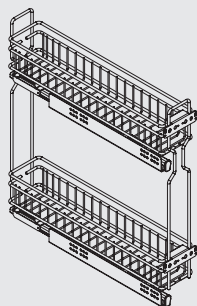

Основные характеристики:

сетки могут быть установлены в нижние базы шириной 150, 200 мм

сетки комплектуются направляющими полного выдвижения с интегрированной системой QUADRO SILENT SYSTEM

- крепление к фасаду предусмотрено.
- регулировка в 3-х направлениях

нагрузка **25 кг**

16* и 18 мм

* Для ДСП 16 мм необходима установка расширителей арт.1903D см.стр.147

Дополнительный выбор:

арт.108PGF
крепеж угловой для сетки в базу 150 комплект 2 шт. (дополнительный выбор)

арт. DPB
разделитель для сеток выкатных в базу 150 мм

Рекомендации по уходу:

для ухода используйте только воду и нейтральные моющие средства (нельзя использовать абразивные вещества и материалы)

ширина базы

150

KIT5 1104Y/15-50PC

Вариант 1. Боковое левое.

- сетка (5 шт.)
- направляющая левая (10 шт.)
- крепление к фасаду (10 шт.)