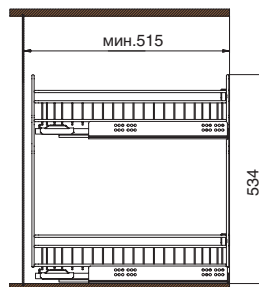

150

KIT5 1104Y/15-50PC

Вариант 1. Боковое левое.

- сетка (5 шт.)
- направляющая левая (10 шт.)
- крепление к фасаду (10 шт.)