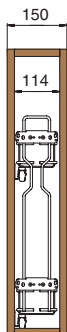

Выгодное предложение!

Индустриальная упаковка (5 комплектов)

подробности узнавайте у Вашего менеджера по телефону.

150

ширина каркаса

сетка выдвигаемая с доводчиком

артикул	ширина каркаса, мм	материал	отделка	крепление к каркасу	упаковка, шт.
KIT5 1104Y/15-50PC	150	сталь	хром	боковое левое	1

Основные характеристики:

сетки могут быть установлены в нижние базы шириной 150, 200 мм

сетки комплектуются направляющими полного выдвижения с интегрированной системой QUADRO SILENT SYSTEM

- крепление к фасаду предусмотрено.
- регулировка в 3-х направлениях

арт. DPB
разделитель для сеток выкатных в базу 150 мм

Рекомендации по уходу:

для ухода используйте только воду и нейтральные моющие средства (нельзя использовать абразивные вещества и материалы)

ширина базы

150

KIT5 1104Y/15-50PC

Вариант 1. Боковое левое.

- сетка (5 шт.)
- направляющая левая (10 шт.)
- крепление к фасаду (10 шт.)