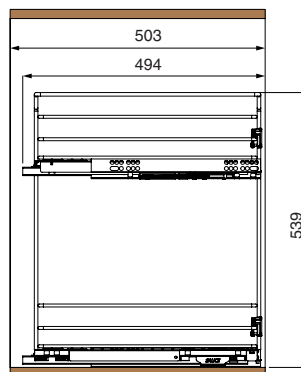

20S01

сетка выдвигаемая с доводчиком

артикул	ширина каркаса, мм	материал	отделка	упаковка
20S01/30-50PCR	300	сталь	хром	1 штука

Основные характеристики:

сетки могут быть установлены в нижние базы шириной 300 мм

сетки комплектуются направляющими полного выдвижения Hettich Quadro

регулировка фасада в 3-х направлениях

нагрузка 25 кг

16 и 18 мм

Рекомендации по уходу:

для ухода используйте только воду и нейтральные моющие средства (нельзя использовать абразивные вещества и материалы)

ширина
базы

20S01/30-50PCR

300

варианты установки
направляющих

Вариант 1. Диагональное.

Комплектация:

- сетка
- направляющие (1 комплект)
- крепление к фасаду (2 шт.)