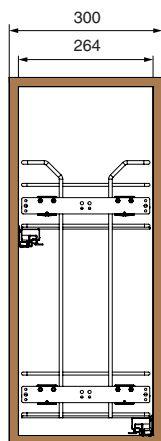

Основные характеристики:

сетки могут быть установлены в нижние базы шириной 300 мм

сетки комплектуются направляющими полного выдвижения Hettich Quadro

регулировка фасада в 3-х направлениях

нагрузка 25 кг

16 и 18 мм

Рекомендации по уходу:

для ухода используйте только воду и нейтральные моющие средства (нельзя использовать абразивные вещества и материалы)

ширина
базы

20S01/30-50PCR

300

варианты установки
направляющих

Вариант 1. Диагональное.