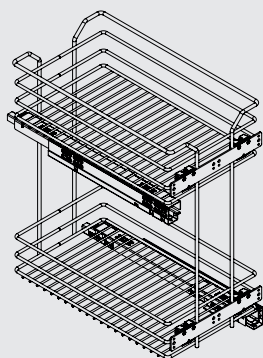

Основные характеристики:

сетки могут быть установлены в нижние базы шириной 300 мм

сетки комплектуются направляющими полного выдвижения Hettich Quadro

регулировка фасада в 3-х направлениях

нагрузка 25 кг

16 и 18 мм

Рекомендации по уходу:

для ухода используйте только воду и нейтральные моющие средства (нельзя использовать абразивные вещества и материалы)

ширина
базы

20S01/30-50PCR

300

варианты установки
направляющих

Вариант 1. Диагональное.

Комплектация:

- сетка
- направляющие (1 комплект)
- крепление к фасаду (2 шт.)