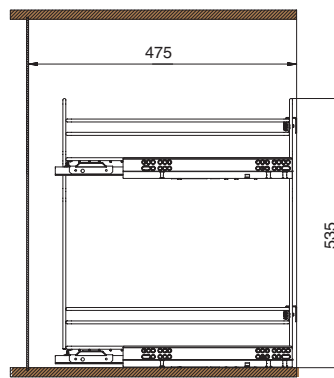

2104SP/20-50PC

варианты установки направляющих

Вариант 1. Боковое левое

Комплектация:

- сетка
- направляющие (1 комплект)
- крепление к фасаду (2 шт.)