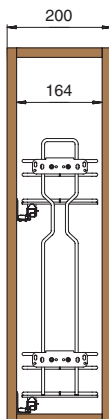

2104SP/20-50PC