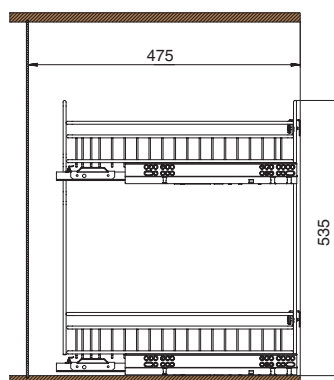

2104SP

сетка выдвигная с Push to Open

150/200
ширина каркаса

артикул	ширина каркаса, мм	материал	отделка	упаковка, шт.
2104SP/15-50PC	150	сталь	хром	1
2104SP/20-50PC	200	сталь	хром	1

Основные характеристики:

сетки могут быть установлены в нижние базы шириной 150, 200 мм

- крепление к фасаду предустановлено.
- регулировка в 3-х направлениях

сетки комплектуются направляющими 90% выдвигания SALICE Guide Push to Open

нагрузка **25 кг**

16 и 18 мм

Дополнительный выбор:

арт. 108PGF
крепеж угловой для сетки в базу 150 комплект 2 шт. (дополнительный выбор)

арт. DPB
разделитель для сеток выкатных в базу 150 мм

Рекомендации по уходу:

для ухода используйте только воду и нейтральные моющие средства (нельзя использовать абразивные вещества и материалы)

ширина базы

150

2104SP/15-50PC

варианты установки направляющих

Вариант 1. Боковое левое

Комплектация:

- сетка
- направляющие (1 комплект)
- крепление к фасаду (2 шт.)

200