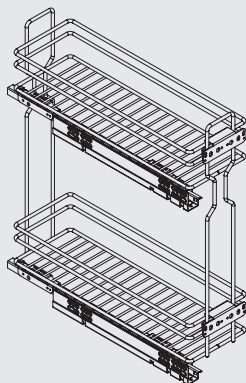

сетки могут быть установлены в нижние базы шириной 150, 200 мм

- крепление к фасаду предустановлено.
- регулировка в 3-х направлениях

сетки комплектуются направляющими 90% выдвигания SALICE Guide Push to Open

нагрузка **25 кг**

16 и 18 мм

Дополнительный выбор:

арт. 108PGF
крепеж угловой для сетки в базу 150 комплект 2 шт. (дополнительный выбор)

арт. DPB
разделитель для сеток выкатных в базу 150 мм

Рекомендации по уходу:

для ухода используйте только воду и нейтральные моющие средства (нельзя использовать абразивные вещества и материалы)

ширина базы

150

2104SP/15-50PC

варианты установки направляющих

Вариант 1. Боковое левое

Комплектация:

- сетка
- направляющие (1 комплект)
- крепление к фасаду (2 шт.)

200

2104SP/20-50PC

варианты установки направляющих

Вариант 1. Боковое левое

Комплектация:

- сетка
- направляющие (1 комплект)
- крепление к фасаду (2 шт.)