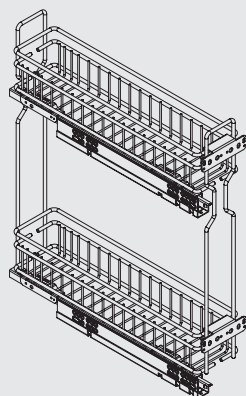

2104SP

сетка выдвигная с Push to Open

150/200
ширина каркаса

артикул	ширина каркаса, мм	материал	отделка	упаковка, шт.
2104SP/15-50PC	150	сталь	хром	1
2104SP/20-50PC	200	сталь	хром	1

Основные характеристики:

сетки могут быть установлены в нижние базы шириной 150, 200 мм

- крепление к фасаду предустановлено.
- регулировка в 3-х направлениях

сетки комплектуются направляющими 90% выдвигания SALICE Guide Push to Open

нагрузка **25 кг**

16 и 18 мм

Дополнительный выбор:

арт. 108PGF
крепеж угловой для сетки в базу 150 комплект 2 шт. (дополнительный выбор)

арт. DPB
разделитель для сеток выкатных в базу 150 мм

Рекомендации по уходу:

для ухода используйте только воду и нейтральные моющие средства (нельзя использовать абразивные вещества и материалы)

ширина базы

150

2104SP/15-50PC

варианты установки направляющих

Вариант 1. Боковое левое

Комплектация:

- сетка
- направляющие (1 комплект)
- крепление к фасаду (2 шт.)

200