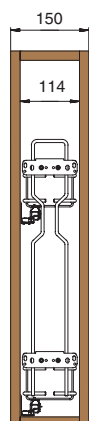

2104SP/15-50PC