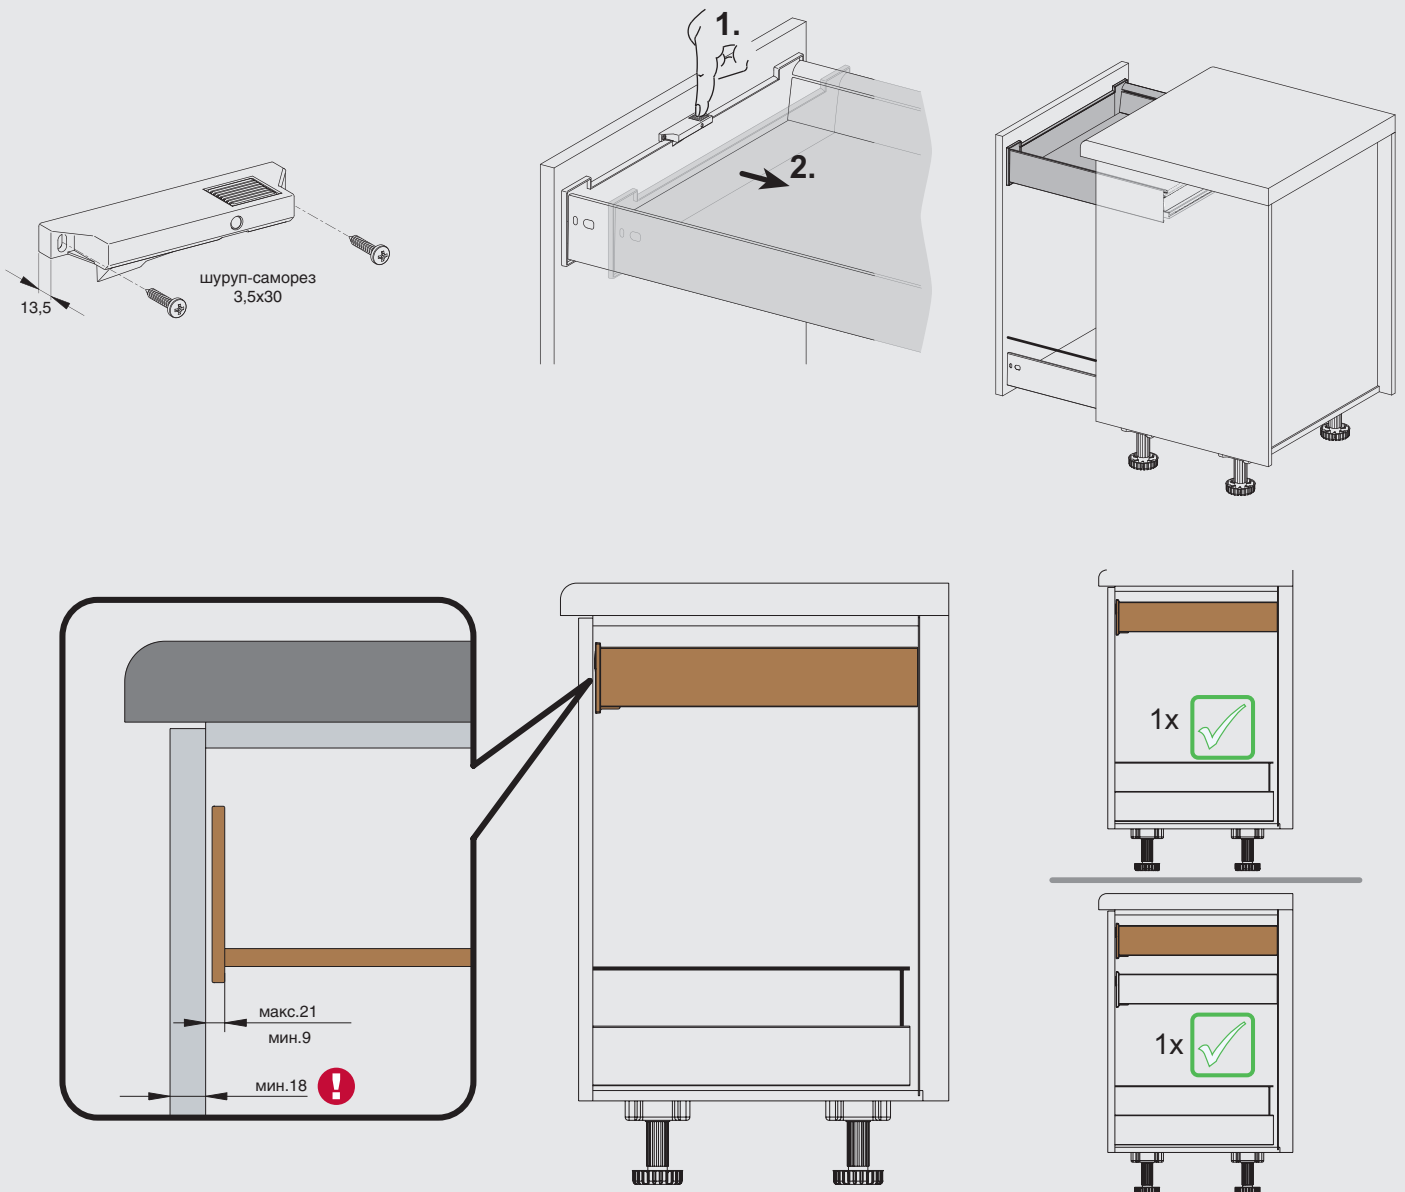

## ФИКСАТОР ВНУТРЕННЕГО ЯЩИКА 13,5 ММ

На современных кухнях всё большей популярностью пользуются системы внутренних ящиков, в которых 2 независимых ящика имеют общий фасад.

Представляем вам новинку – фиксатор внутреннего ящика, который служит для крепления ящика к фасаду.

С таким фиксатором внутренний ящик можно открывать одновременно с фасадом. При необходимости закрыть ящик отдельно от фасада, фиксатор легко размыкается простым нажатием на клавишу.

Новинку отличает простой монтаж и надёжная фиксация независимо от нагрузки на ящик.

#### Дилерская сеть:

отсканируйте или кликните  
на код, чтобы узнать телефон  
дилера в Вашем регионе

**В комплект входит:**

- фиксатор - 1 шт.
- шуруп-саморез 3,5x30 - 2 шт.

**фиксатор внутреннего ящика 13,5 мм**

артикул	материал	цвет	упаковка
5025.93.30300	пластик	белый	1 / 100 компл.
5025.93.20181	пластик	орион серый	1 / 100 компл.

**!** Входящие в комплект шурупы-саморезы, предназначены для установки фиксатора на фасад толщиной 18 мм. Если вы хотите установить фиксатор на фасад другой толщины, то вам необходимо подобрать соответствующие саморезы.