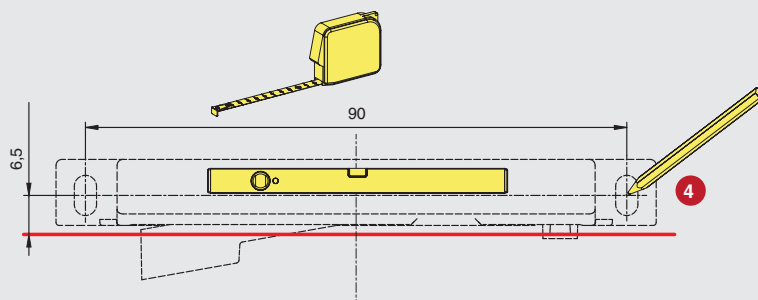

артикул	материал	цвет	упаковка
5025.93.30300	пластик	белый	1 / 100 компл.
5025.93.20181	пластик	орион серый	1 / 100 компл.

**!** Входящие в комплект шурупы-саморезы, предназначены для установки фиксатора на фасад толщиной 18 мм. Если вы хотите установить фиксатор на фасад другой толщины, то вам необходимо подобрать соответствующие саморезы.

T - глубина каркаса

2

3

4