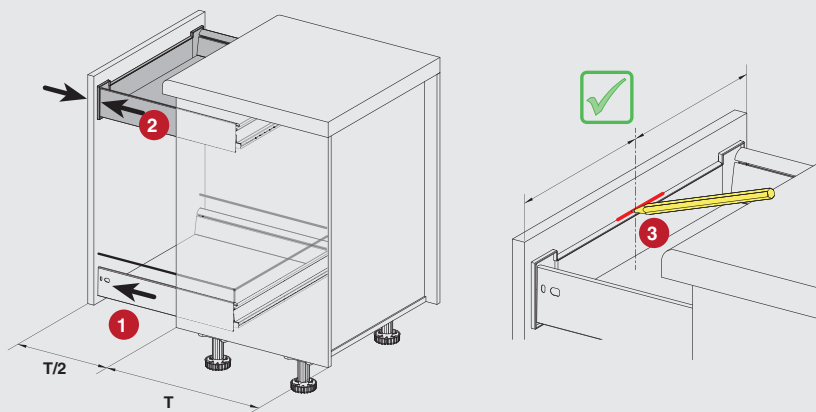

T - глубина каркаса

2