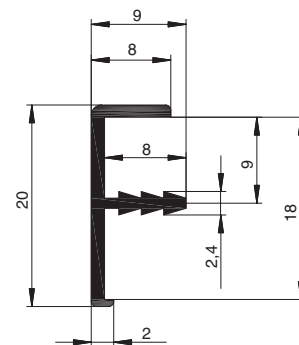

ПРОФИЛЬ КРОМОЧНЫЙ EP.02 И EP.03

профиль кромочный EP.03 для 17,3 мм

артикул	длина, мм	материал / отделка	упаковка
EP.03.300.01P	3000	алюминий анодированный	

профиль кромочный EP.02 для 18 мм

артикул	длина, мм	материал / отделка	упаковка
EP.02.300.01P	3000	алюминий анодированный	