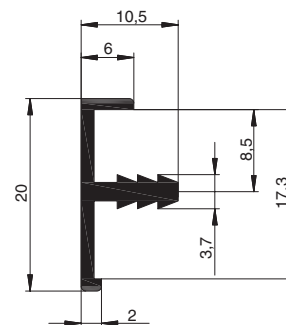

ПРОФИЛЬ КРОМОЧНЫЙ EP.02 И EP.03

профиль кромочный EP.03 для 17,3 мм

артикул	длина, мм	материал / отделка	упаковка
EP.03.300.01P	3000	алюминий анодированный	

профиль кромочный EP.02 для 18 мм

артикул	длина, мм	материал / отделка	упаковка
EP.02.300.01P	3000	алюминий анодированный	